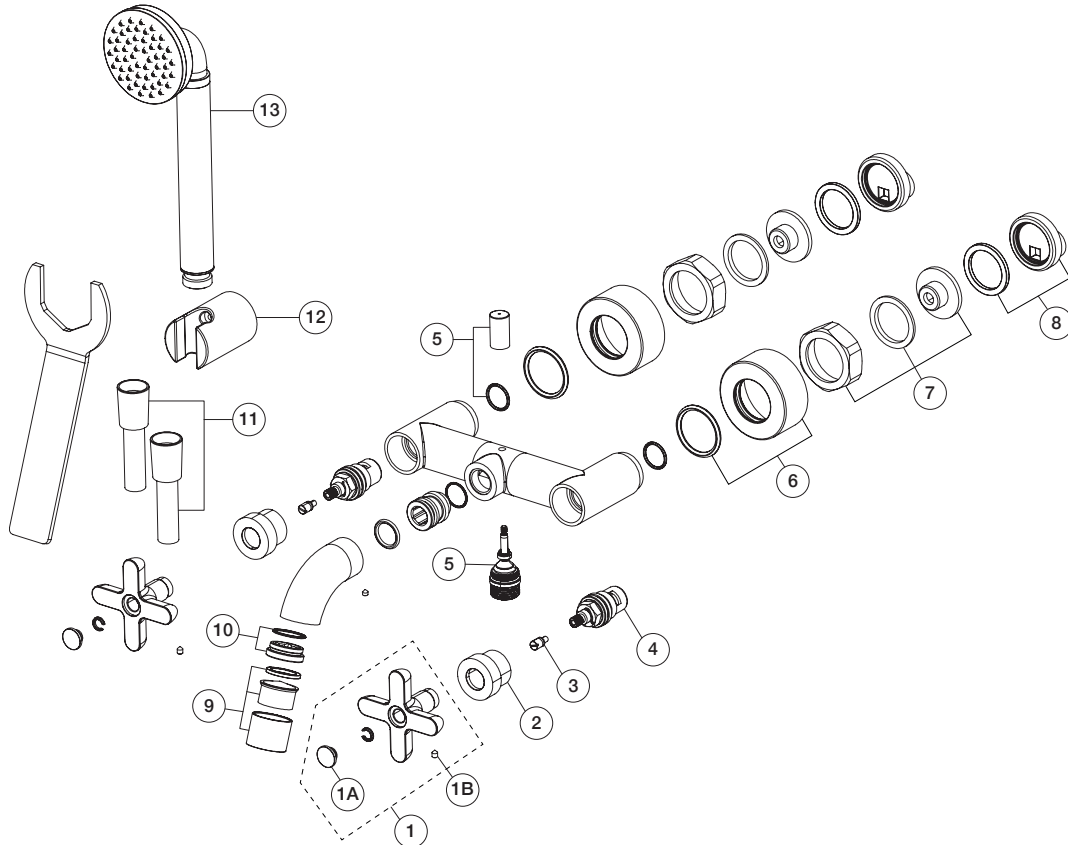

FANTINI
RUBINETTI

ICONA CLASSIC

ART. R015 - Gruppo vasca esterno / Wall-mount bathtub mixer / Mélangeur bain-douche externe

N°	Codice / Code	Descrizione / Description / Désignaton
1	53 __ R046	Maniglia Icona Classic Icona Classic handle Manette Icona Classic
1A	90 __ Q180	Coppia di placchette con simbolo H/C Pair of handle caps with symbol H/C Paire de plaques avec symbole H/C
1B	90 00 9433	Grano M4x5 Locking screw M4x5 Vis de blocage M4x5
2	90 __ Q347	Coprivitone monoforo Icona Ceramic cartridge cover for Icona single-hole Couvre tête céramique pour monotrou Icona
3	90 00 Q346	Adattatore e vite per maniglia Adapter and screw for handle Adaptateur et vis pour manette
4	90 00 0892U	Vitone ceramico 90° 90° ceramic cartridge Tête céramique 90°
5	90 __ 9292	Deviatore completo Complete diverter Inverseur complet
6	90 __ 9293	Rosone per gruppo esterno Backplate for wall-mounted mixers Rosace pour mitigeur externe
7	90 00 Q350	Sede e calotta per gruppo vasca Seat and cover for tub set Siege et ecrou pour bain-douche

8	90 00 0840	Eccentrico per gruppo vasca Cam for wall mounted bathtub mixer Raccord excentré pour mitigeurs bain-douche externes
9	90 __ 0939	Aeratore per gruppo vasca Aerator for bathtub mixer Aérateur pour mélangeur bain-douche
10	90 00 Q351	Niples portaeratore con O-ring Aerator nipple with O-ring Niples pour mousseur avec O-ring
11	90 __ 9349	Flessibile doccia in PVC 150 cm 150 cm PVC flexible for handshower Flexible PVC pour douchette 150 cm
12	90 __ 9129	Supporto in ABS ABS holder Support en ABS
12bis	90 __ Q133	Supporto in ottone per finiture verniciate Brass holder for powder-coated finishes Support en laiton pour finitions peintes
13	90 __ 8938	Doccetta ICONA ICONA handshower Douchette ICONA

-- Questo codice alfanumerico indica la finitura o il materiale
This alphanumeric code indicates the finish or raw material
Ce code alphanumerique indique la finition ou le matériel