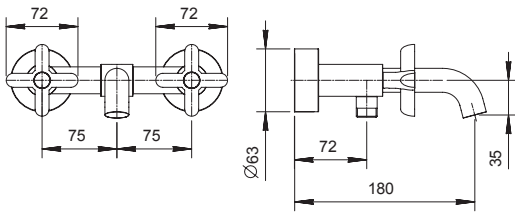

FANTINI
RUBINETTI

ICONA CLASSIC

ART. R015 - Gruppo vasca esterno / Wall-mount bathtub mixer / Mélangeur bain-douche externe

N°	Codice / Code	Descrizione / Description / Désignaton
1	53 __ R046	Maniglia Icona Classic Icona Classic handle Manette Icona Classic
1A	90 __ Q180	Coppia di placchette con simbolo H/C Pair of handle caps with symbol H/C Paire de plaques avec symbole H/C
1B	90 00 9433	Grano M4x5 Locking screw M4x5 Vis de blocage M4x5
2	90 __ Q347	Coprivitone monoforo Icona Ceramic cartridge cover for Icona single-hole Couvre tête céramique pour monotrou Icona
3	90 00 Q346	Adattatore e vite per maniglia Adapter and screw for handle Adaptateur et vis pour manette
4	90 00 0892U	Vitone ceramico 90° 90° ceramic cartridge Tête céramique 90°
5	90 __ 9292	Deviatore completo Complete diverter Inverseur complet
6	90 __ 9293	Rosone per gruppo esterno Backplate for wall-mounted mixers Rosace pour mitigeur externe
7	90 00 Q350	Sede e calotta per gruppo vasca Seat and cover for tub set Siege et ecrou pour bain-douche

8	90 00 0840	Eccentrico per gruppo vasca Cam for wall mounted bathtub mixer Raccord excentré pour mitigeurs bain-douche externes
9	90 __ 0939	Aeratore per gruppo vasca Aerator for bathtub mixer Aérateur pour mélangeur bain-douche
10	90 00 Q351	Niples portaeratore con O-ring Aerator nipple with O-ring Niples pour mousseur avec O-ring
11	90 __ 9349	Flessibile doccia in PVC 150 cm 150 cm PVC flexible for handshower Flexible PVC pour douchette 150 cm
12	90 __ 9129	Supporto in ABS ABS holder Support en ABS
12bis	90 __ Q133	Supporto in ottone per finiture verniciate Brass holder for powder-coated finishes Support en laiton pour finitions peintes
13	90 __ 8938	Doccetta ICONA ICONA handshower Douchette ICONA