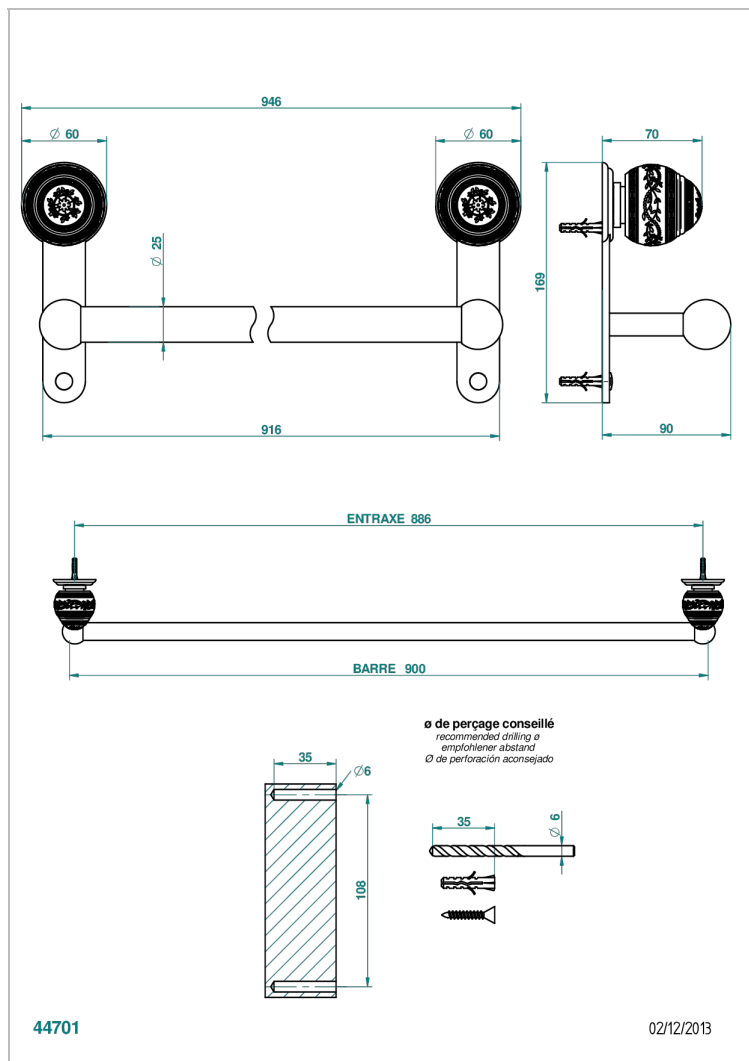

MARQUISE ЧЕРНЫЙ С ЗОЛОТЫМ ДЕКОРОМ

THG[®]
PARIS

A7F-526

Полотенцедержатель одинарный для ванной Д: 900 мм, диаметр : 25 мм

ХАРАКТЕРИСТИКИ

- Marquise чёрный с золотым декором
- Полотенцедержатель одинарный для ванной Д: 900 мм, диаметр : 25 мм