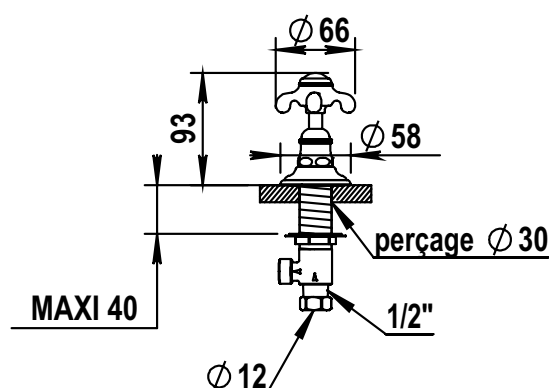

Réf. **07.106**

Réf. **50.106**

Commande d'arrêt sur gorge 1/2"

CARACTÉRISTIQUES

Commande d'arrêt sur gorge 1/2"
1/2" Deck valve

16 ACC LY 712

FINITIONS USUELLES

-  **CH** Chrome
Chrome
-  **NB** Nickel Brillant
Polished Nickel
-  **NM** Nickel Mat
Brushed Nickel