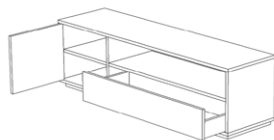

indoor

Basic

1-door TV module / mueble TV 1 puerta

Studio expormim, 2012

T311 R

TV module made of solid wood from European oaks. Possibility to customize the front of the door by using three types of Kerlite® porcelanic finish as well as different lacquered finishes for the shelf modules. There are three options for the legs: solid wood base, solid wood legs and metallic legs. The collection is also available in European oak veneer.

Mueble TV fabricado en madera maciza de roble europeo. Posibilidad de personalizar el frente de la puerta mediante el empleo de tres tipos de acabado porcelánico Kerlite® y diferentes acabados lacados para los módulos estantería. Existen tres opciones de patas: base de madera, patas de madera y patas metálicas. La colección también está disponible en tablero chapado de roble europeo.

Shipment details

TV module

Qty	1 tv module (1 box)
Volume	0,44 m3 / 15.54 ft3
Gross weight	52 kg / 115 lb
Net weight	47 kg / 104 lb
Item dimensions (width x depth x height)	165 x 44 x 48 cm 65" x 17.25" x 19"

Optional legs

Qty	1 leg frame (1 box)
Volume	0,13 m3 / 4.59 ft3
Gross weight - Solid wood	14 kg / 31 lb
Net weight -Solid wood	11 kg / 24 lb
Gross weight - Metallic legs	17 kg / 37 lb
Net weight - Metallic legs	14 kg / 31 lb
Item dimensions with legs (width x depth x height)	165 x 44 x 57 cm 65" x 17.25" x 22"