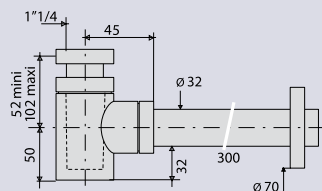

SIPHON DE LAVABO LAITON MASSIF CHROME

142500 siphon réglable

CARACTERISTIQUES

- siphon laiton chromé h 60 mm
- sortie murale Ø 32mm longueur 300
- rosace métal chromé Ø70

PERFORMANCES

- Encombrement sous lavabo : **102 à 152 mm**
- Serrage : **52 à 102 mm**
- Débit : **42L/mn**

CONDITIONNEMENT

- Packaging : boîte imprimée
- Dimensions (mm) : **70 x 70 x 310**
- Parcel unit : **x 1**

REFERENCE PRODUIT

142500 000 00

SPECIFICATIONS

AVANTAGES

Compact

Culot démontable pour nettoyage