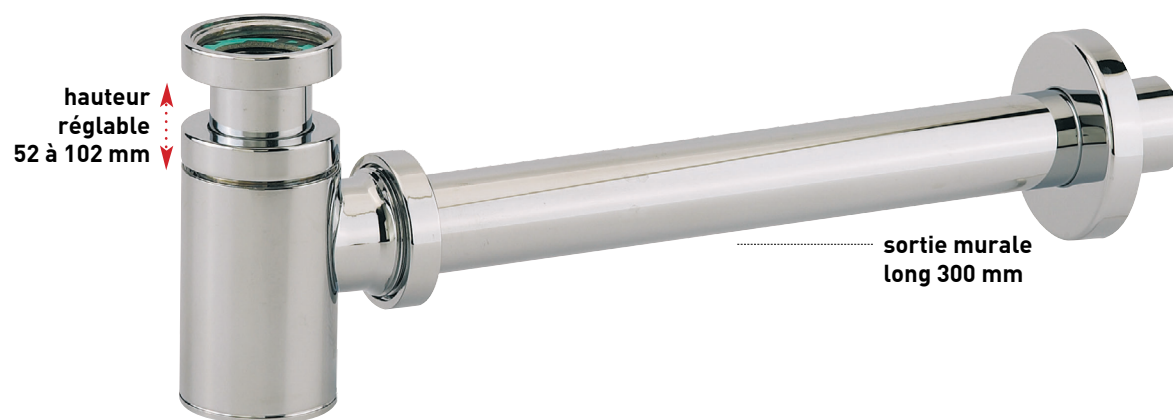

Tous nos produits sur
www.valentin.fr

Valentin