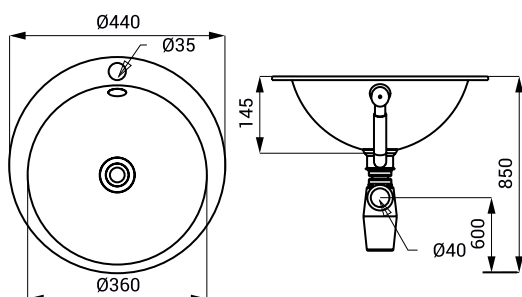

Нержавеющие умывальники SLUN 28A, SLUN 63

SLUN 28A

Характеристики

- встроены (сверху) нержавеющий умывальник
- с отверстием для смесителя
- перелив
- материал AISI - 304
- глянцевая поверхность

Размеры

Спецификация поставки

SLUN 28A - арт. № 73282

нержавеющий умывальник, переливной комплект, сифон

SLUN 63

Характеристики

- встроены (сверху) нержавеющий овальный умывальник
- без отверстия для смесителя
- перелив
- материал AISI - 304
- глянцевая поверхность

Размеры

Спецификация поставки

SLUN 63 - арт. № 93630

нержавеющий умывальник, переливной комплект, сифон