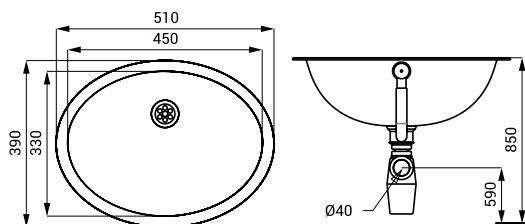

SLUN 28A - арт. № 73282

нержавеющий умывальник, переливной комплект, сифон

SLUN 63

Характеристики

- встроены (сверху) нержавеющий овальный умывальник
- без отверстия для смесителя
- перелив
- материал AISI - 304
- глянцевая поверхность

Размеры

Спецификация поставки

SLUN 63 - арт. № 93630

нержавеющий умывальник, переливной комплект, сифон