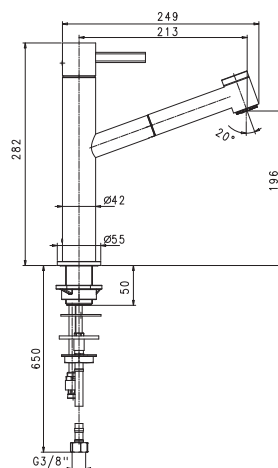

АРТ. A754F

Смеситель для раковины на 1 отверстие

- вылет 21,3 см
- ручка
- поворотный излив
- 2 типа струи выдвижной душ
- ограничитель потока воды до 8 л/мин при 3 бар
- подводка
- без донного клапана

Отделки:

**Матовая
натуральная
сталь**

27 93 A754F

Проект:

Комната:

Дата:

Комментарии:

сертификаты: