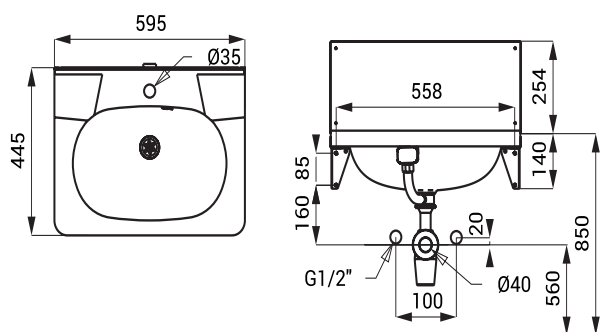

SLUN 01 - арт. № 93010 нержавеющий умывальник, переливной комплект, сифон, крепежный комплект

SLUN 02

Характеристики

- подвесной нержавеющий умывальник с задней стенкой
- с отверстием для смесителя
- перелив
- материал AISI - 304
- матовая поверхность

Размеры

Спецификация поставки

SLUN 02 - арт. № 93020 нержавеющий умывальник, консоль (2 шт.), задняя стенка, переливной комплект, сифон, крепежный комплект

SLUN 36A

Характеристики

- подвесной нержавеющий умывальник
- подходит для установки нескольких умывальников в ряд
- с отверстием для смесителя
- перелив
- материал AISI - 304
- матовая поверхность

Размеры

Спецификация поставки

SLUN 36A - арт. № 73362 нержавеющий умывальник, консоль (2 шт.), переливной комплект включая резиновую пробку, сифон, крепежный комплект