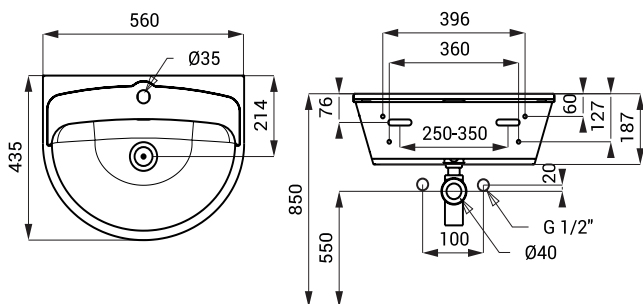

Нержавеющие умывальники SLUN 01, SLUN 02, SLUN 36A

SLUN 01

Характеристики

- подвесной нержавеющий умывальник
- с отверстием для смесителя
- перелив
- материал AISI - 304
- матовая поверхность

Размеры

Спецификация поставки

SLUN 01 - арт. № 93010 нержавеющий умывальник, переливной комплект, сифон, крепежный комплект

SLUN 02

Характеристики

- подвесной нержавеющий умывальник с задней стенкой
- с отверстием для смесителя
- перелив
- материал AISI - 304
- матовая поверхность

Размеры

Спецификация поставки

SLUN 02 - арт. № 93020 нержавеющий умывальник, консоль (2 шт.), задняя стенка, переливной комплект, сифон, крепежный комплект

SLUN 36A

Характеристики

- подвесной нержавеющий умывальник
- подходит для установки нескольких умывальников в ряд
- с отверстием для смесителя
- перелив
- материал AISI - 304
- матовая поверхность

Размеры

Спецификация поставки

SLUN 36A - арт. № 73362 нержавеющий умывальник, консоль (2 шт.), переливной комплект включая резиновую пробку, сифон, крепежный комплект