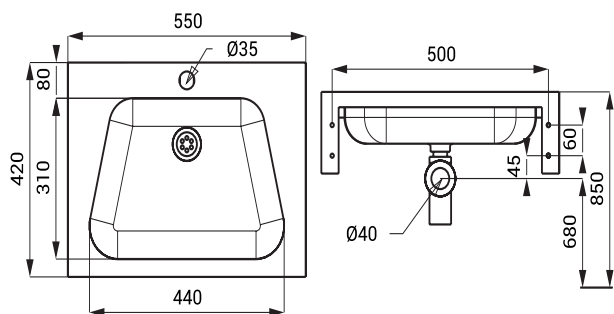

Размеры

Спецификация поставки

SLUN 02 - арт. № 93020 нержавеющий умывальник, консоль (2 шт.), задняя стенка, переливной комплект, сифон, крепежный комплект

SLUN 36A

Характеристики

- подвесной нержавеющий умывальник
- подходит для установки нескольких умывальников в ряд
- с отверстием для смесителя
- перелив
- материал AISI - 304
- матовая поверхность

Размеры

Спецификация поставки

SLUN 36A - арт. № 73362 нержавеющий умывальник, консоль (2 шт.), переливной комплект включая резиновую пробку, сифон, крепежный комплект