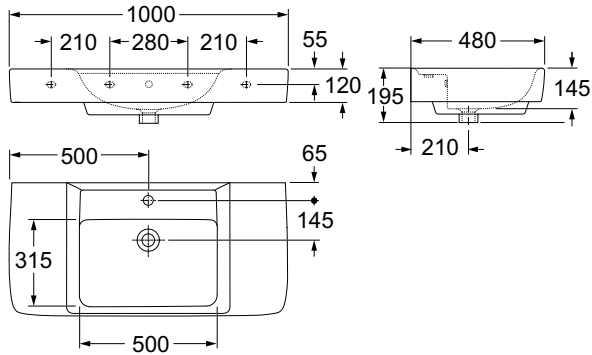

Ifö Renova Plan tvättställ 85091, 100 cm

Tvättställ 1000 x 480 mm. För montering med bult eller på Ifö Renova underskåp.

Produkt	Ifö nr	RSK nr
Ifö Renova Plan tvättställ 100 cm	85091	748 56 15

Passar till