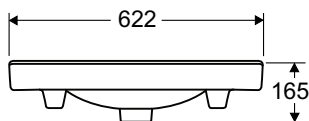

Ifö Spira Square möbeltvättställ

Tvättställ för underskåp eller konsol, med en bakre avställningsyta och upphöjd bakkant. Tvättstället är behandlat med Ifö Clean, vår rengöringsvänliga glasyr.

Design av Knud Holscher.

Produkt	Ifö nr	RSK nr
B=622 mm, med kranhål, med bräddavlopp	15242	747 93 86

Passar till

Ifö Sense underskåp för tvättställ, med två lådor
Ifö konsoler för tvättställ, ett par, 46 cm