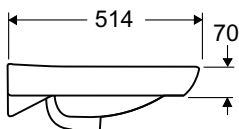

Ifö Spira Square möbeltvättställ

Tvättställ för underskåp eller konsol, med en bakre avställningsyta och upphöjd bakkant. Tvättstället är behandlat med Ifö Clean, vår rengöringsvänliga glasyr.

Design av Knud Holscher.

Produkt	Ifö nr	RSK nr
B=622 mm, med kranhål, med bräddavlopp	15242	747 93 86

Passar till

Ifö Sense underskåp för tvättställ, med två lådor
Ifö konsoler för tvättställ, ett par, 46 cm