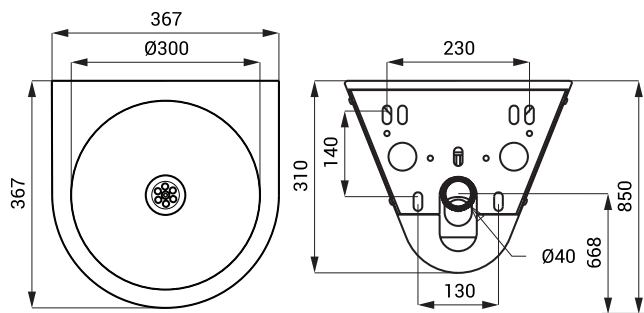

Размеры

Спецификация поставки

SLUN 59 - арт. № 93590

нержавеющий умывальник, сифон, крепежный комплект

SLUN 69

Характеристики

- **антивандалное исполнение**
- подвесной нержавеющий умывальник
- без отверстия для смесителя (возможно сделать по запросу)
- монтаж с помощью монтажной плиты
- материал AISI - 304
- матовая поверхность

Размеры

Спецификация поставки

SLUN 69 - арт. № 73690

нержавеющая мойка, сифон, крепежный комплект