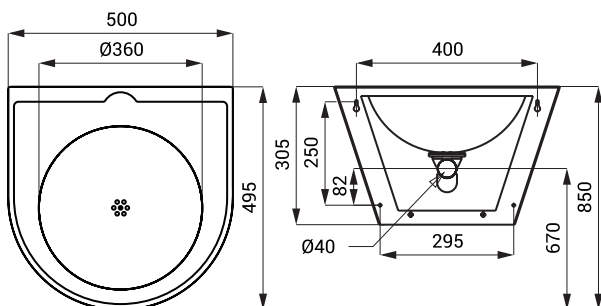

Размеры

Спецификация поставки

SLUN 58 - арт. № 93580

нержавеющий умывальник, сифон, крепежный комплект

SLUN 59

Характеристики

- антивандалное исполнение
- удобное для установки в тюрьмах
- подвесной нержавеющий умывальник
- монтаж через сервисный проём и специальные винты
- без отверстия для смесителя (возможно сделать по запросу)
- наполнен пенополиуретаном (повышенная шумоизоляция, улучшенная прочность)
- материал AISI - 304
- матовая поверхность

Размеры

Спецификация поставки

SLUN 59 - арт. № 93590

нержавеющий умывальник, сифон, крепежный комплект

SLUN 69

Характеристики

- **антивандалное исполнение**
- подвесной нержавеющий умывальник
- без отверстия для смесителя (возможно сделать по запросу)
- монтаж с помощью монтажной плиты
- материал AISI - 304
- матовая поверхность

Размеры

Спецификация поставки

SLUN 69 - арт. № 73690

нержавеющая мойка, сифон, крепежный комплект