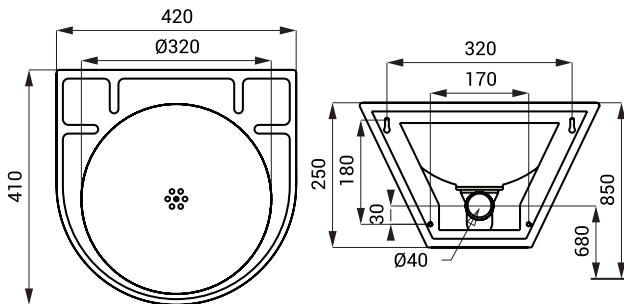

Нержавеющие умывальники SLUN 58, SLUN 59, SLUN 69

SLUN 58

Характеристики

- антивандалное исполнение
- удобное для установки в тюрьмах
- подвесной нержавеющий умывальник
- монтаж через сервисный проём и специальные винты
- без отверстия для смесителя (возможно сделать по запросу)
- наполнен пенополиуретаном (повышенная шумоизоляция, улучшенная прочность)
- материал AISI - 304
- матовая поверхность

Размеры

Спецификация поставки

SLUN 58 - арт. № 93580

нержавеющий умывальник, сифон, крепежный комплект

SLUN 59

Характеристики

- антивандалное исполнение
- удобное для установки в тюрьмах
- подвесной нержавеющий умывальник
- монтаж через сервисный проём и специальные винты
- без отверстия для смесителя (возможно сделать по запросу)
- наполнен пенополиуретаном (повышенная шумоизоляция, улучшенная прочность)
- материал AISI - 304
- матовая поверхность

Размеры

Спецификация поставки

SLUN 59 - арт. № 93590

нержавеющий умывальник, сифон, крепежный комплект

SLUN 69

Характеристики

- **антивандалное исполнение**
- подвесной нержавеющий умывальник
- без отверстия для смесителя (возможно сделать по запросу)
- монтаж с помощью монтажной плиты
- материал AISI - 304
- матовая поверхность

Размеры

Спецификация поставки

SLUN 69 - арт. № 73690

нержавеющая мойка, сифон, крепежный комплект