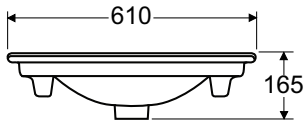

Ifö Sense möbeltvättställ

Möbeltvättställ med tunn kant, en bakre avställningsyta och upphöjd bakkant. Tvättstället är behandlat med Ifö Clean, vår rengöringsvänliga glasyr.

Design av Knud Holscher.

Produkt	Ifö nr	RSK nr
B=610 mm, med kranhål, med bräddavlopp	15402	761 43 04

Passar till

Ifö Sense underskåp för tvättställ, tunn design, med två lådor