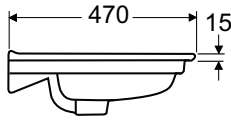

Ifö Sense möbeltvättställ

Möbeltvättställ med tunn kant, en bakre avställningsyta och upphöjd bakkant. Tvättstället är behandlat med Ifö Clean, vår rengöringsvänliga glasyr.

Design av Knud Holscher.

Produkt	Ifö nr	RSK nr
B=610 mm, med kranhål, med bräddavlopp	15402	761 43 04

Passar till

Ifö Sense underskåp för tvättställ, tunn design, med två lådor