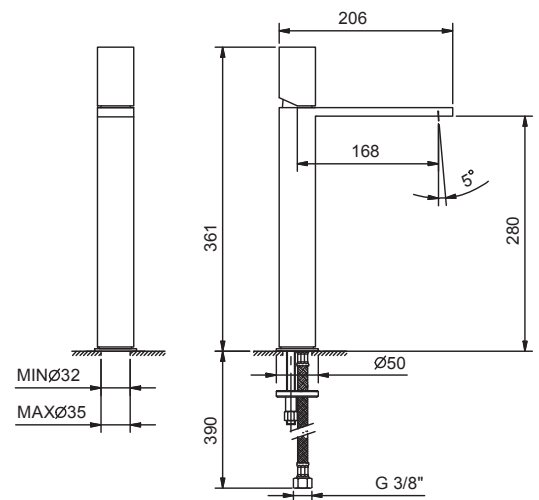

Смеситель для раковины на 1 отверстие, высокий излив - MILANO

АРТ. 3006WF

Смеситель для раковины на 1 отверстие, высокий излив

- вылет 17 см
- ручка
- ограничитель потока воды до 5 л/мин при 3 бар
- подводка
- без донного клапана

Отделки:

☐	Хром	31 02 3006WF
☐	Matt Gun Metal PVD	31 P5 3006WF

Проект:

Комната:

Дата:

Комментарии:

0,5	3
1	5
2	5
3	5
4	5

сертификаты:

leadfree