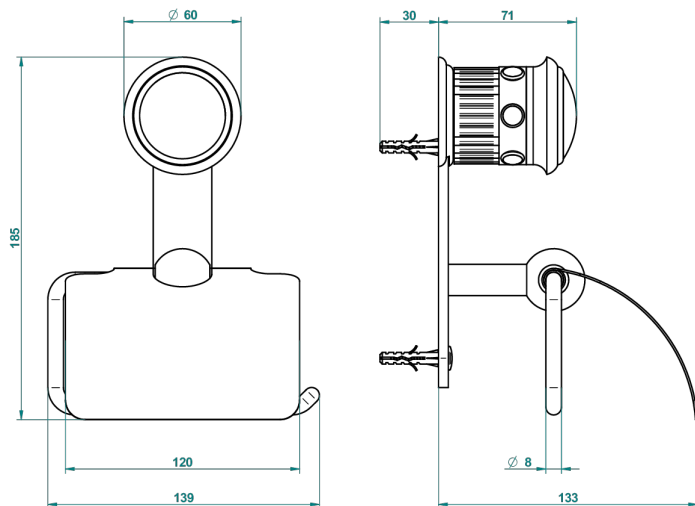

TROCADERO С ЛАЗУРИТОМ

U7B-538AC

Бумагодержатель с крышкой настенный

THG®
PARIS

38180

20/02/2017

ХАРАКТЕРИСТИКИ

- Trocadéro с лазуритом
- Бумагодержатель с крышкой настенный

ДОСТУПНЫЕ ВАРИАНТЫ ПОКРЫТИЙ

Blush PVD - H62
Graphite PVD - H64
Matt Umber PVD - H67
Matt blush PVD - H60
Matt graphite PVD - H65
Umber PVD - H66

Аранья (чёрный никель) - D24
Золото - F01
Матовое золото - F07
Матовое светлое золото - F31
Матовый никель - C01
Матовый хром - C02

Никель - B01
Покрытие PVD бронза - F33
Покрытие PVD золотистый цвет - H52
Покрытие PVD латунь - H49
Покрытие PVD матовая бронза - F34
Покрытие PVD матовая латунь - H50

Покрытие PVD матовый золотистый - H53
Покрытие PVD матовый никель - H56
Покрытие PVD никель - H55
Розовое золото - F27
Сатинированное золото - F03
Сатинированный хром - C03

Светлое золото - F30
Серебро с родием - F18
Состаренный никель - H28
Хром - A02
Хром/золото - G02