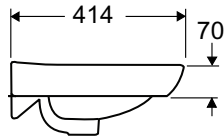

Ifö Spira Square möbeltvättställ, kompakt

Kompakt möbeltvättställ med en bakre avställningsyta och upphöjd bakkant. Tvättstället är behandlat med Ifö Clean, vår rengöringsvänliga glasyr.

Design av Knud Holscher.

Produkt	Ifö nr	RSK nr
B=622 mm, med kranhål, med bräddavlopp	15342	747 93 88

Passar till

Ifö Sense underskåp för tvättställ, med två lådor, kompakt