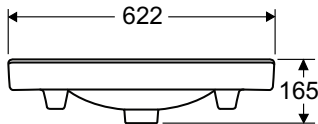

Ifö Spira Square möbeltvättställ, kompakt

Kompakt möbeltvättställ med en bakre avställningsyta och upphöjd bakkant. Tvättstället är behandlat med Ifö Clean, vår rengöringsvänliga glasyr.

Design av Knud Holscher.

Produkt	Ifö nr	RSK nr
B=622 mm, med kranhål, med bräddavlopp	15342	747 93 88

Passar till

Ifö Sense underskåp för tvättställ, med två lådor, kompakt