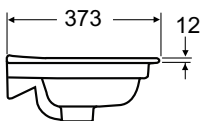

Produkt	Ifö nr	RSK nr
B=615 mm, med kranhål, med bräddavlopp	15502	747 93 90