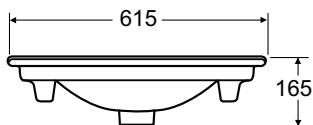

## Ifö Sense möbeltvättställ, kompakt

Kompakt möbeltvättställ med tunn kant, en bakre avställningsyta och upphöjd bakkant. Tvättstället är behandlat med Ifö Clean, vår rengöringsvänliga glasyr.

Design av Knud Holscher.

Produkt	Ifö nr	RSK nr
B=615 mm, med kranhål, med bräddavlopp	15502	747 93 90