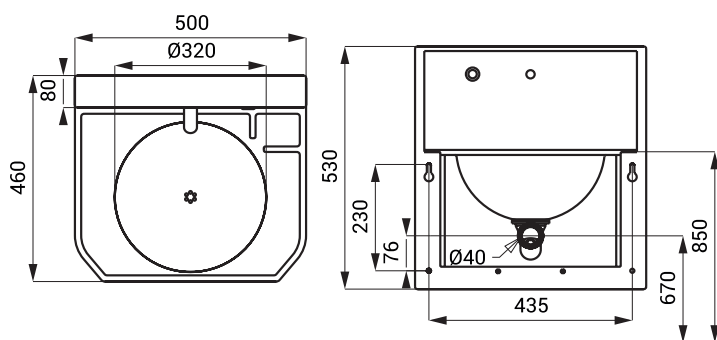

Размеры

Технические данные

Питающее напряжение

- SLUN 71P, 72P, 72PT 24 В пост.
- SLUN 71PB, 72PB, 72PTB 6 В

Потребляемая мощность

- напряжение 24 В пост. 7 Вт
- напряжение 6 В 3 Вт

Срок службы батареек

- 4 шт. AA щелочных 1,5 В, 2700 мА/час прим. 2 года (при 100 вкл./день)

Рабочее давление

- 0,1 - 0,6 МПа

Расход воды

- 6 л/мин. (инф. пар.)

Подача воды

- наруж. резьба G 1/2"

Спецификация поставки

SLUN 71P - арт. № 93717 нержавеющий умывальник с пьезо электроникой и плечом, электромагнитный клапан
SLUN 71PB - арт. № 73716 (1 шт.), угловой вентиль с фильтром (1 шт.), соединительные шланги, сифон, крепежный комплект, 4 шт. AA щелочных батареек 1,5 В, 2700 мА/час (SLUN 71PB)