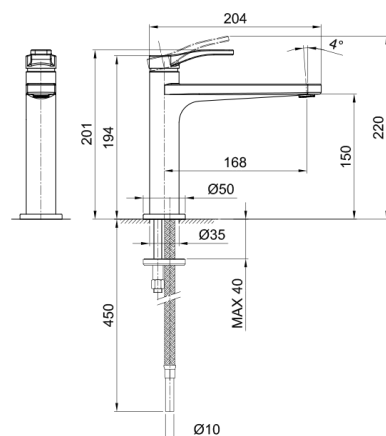

Комментарии:

сертификаты:

lead^ofree