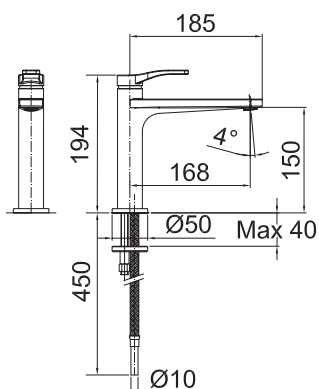

ABOUTWATER AL/23

Miscelatore monocomando lavabo Art. B003WF / Single-lever washbasin Art. B003WF / Mitigeur lavabo Art. B003WF

N°	Codice / Code	Descrizione / Description / Désignation
1	90 00 8553	Maniglia completa per Art. B004WF Complete handle for Art. B004WF Manette complète pour Art. B004WF
1A	90 00 8554	Grano M4x4 con placchetta per Art. B004WF M4x4 locking screw with plate for Art. B004WF Vis d'arrêt M4x4 avec plaque pour Art. B004WF
2	90 00 8550	Cappuccio sottomaniglia per Art. B004WF Cup under handle for Art. B004WF Rosace sous manette pour Art. B004WF
3	90 00 9328U	Ghiera bloccaggio cartuccia Nostromo Small Locking ring nut Nostromo Small cartridge Bague d'arrêt cartouche Nostromo Small
4	90 00 B070	Cartuccia D.25 per Art. B004WF-B006WF-B003W-B104WF-B106WF-B008WF D.25 Cartridge for Art. B004WF-B006WF-B003W-B104WF-B106WF-B008WF Cartouche D.25 pour Art. B004WF-B006WF-B003W-B104WF-B106WF-B008WF
5	90 00 8563	Anello base per lavabo B004WF Base ring for washbasin B004WF Anneau de base pour lavabo B004WF
6	90 00 9272	Confezione di fissaggio per Art. 1855SF Fixing kit for Art. 1855SF Café Kit de fixation pour Art. 1855SF Café
7	90 00 8562	Ghiera con o'ring per rompigitto Art. B004WF Locking ring nut for Jet interruptor Art. B004WF Anneau avec o'ring pour Brise jet Art. B004WF
8	90 00 9795	Aeratore M24x1 2,2 GPM con chiave di smontaggio Cache aerator M34x1 2,2 GPM with fixing key flow rate Aérateur cache M24x1 2,2 GPM avec clé de montage

Pressione - Pressure Pression	Portata - Flow rate Debit d'eau
0,5 bar	3 l/min
1 bar	4 l/min
2 bar	6 l/min
3 bar	7 l/min
4 bar	8 l/min
5 bar	8 l/min

Aeratore AMF AG OFO 2.2 Gpm