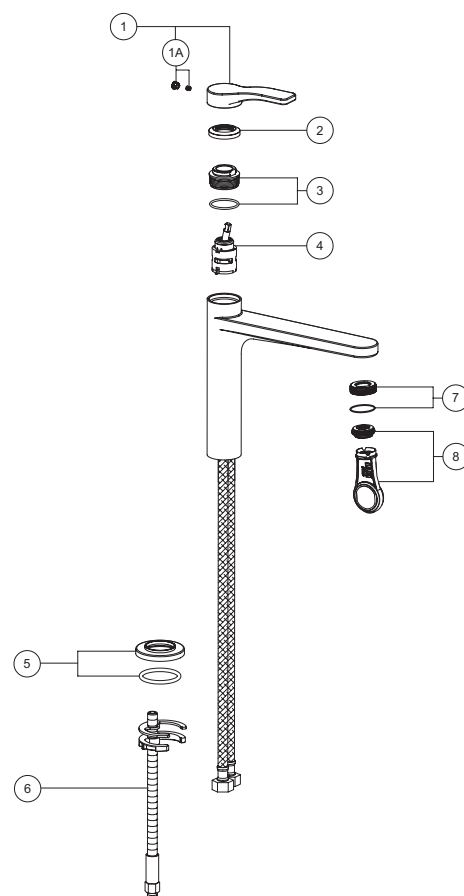

ABOUTWATER AL/23

Miscelatore monocomando lavabo Art. B003WF / Single-lever washbasin Art. B003WF / Mitigeur lavabo Art. B003WF

N°	Codice / Code	Descrizione / Description / Désignation
1	90 00 8553	Maniglia completa per Art. B004WF Complete handle for Art. B004WF Manette complète pour Art. B004WF
1A	90 00 8554	Grano M4x4 con placchetta per Art. B004WF M4x4 locking screw with plate for Art. B004WF Vis d'arrêt M4x4 avec plaque pour Art. B004WF
2	90 00 8550	Cappuccio sottomaniglia per Art. B004WF Cup under handle for Art. B004WF Rosace sous manette pour Art. B004WF
3	90 00 9328U	Ghiera bloccaggio cartuccia Nostromo Small Locking ring nut Nostromo Small cartridge Bague d'arrêt cartouche Nostromo Small
4	90 00 B070	Cartuccia D.25 per Art. B004WF-B006WF-B003W-B104WF-B106WF-B008WF D.25 Cartridge for Art. B004WF-B006WF-B003W-B104WF-B106WF-B008WF Cartouche D.25 pour Art. B004WF-B006WF-B003W-B104WF-B106WF-B008WF
5	90 00 8563	Anello base per lavabo B004WF Base ring for washbasin B004WF Anneau de base pour lavabo B004WF
6	90 00 9272	Confezione di fissaggio per Art. 1855SF Fixing kit for Art. 1855SF Café Kit de fixation pour Art. 1855SF Café
7	90 00 8562	Ghiera con o'ring per rompigitto Art. B004WF Locking ring nut for Jet interruptor Art. B004WF Anneau avec o'ring pour Brise jet Art. B004WF
8	90 00 9795	Aeratore M24x1 2,2 GPM con chiave di smontaggio Cache aerator M34x1 2,2 GPM with fixing key flow rate Aérateur cache M24x1 2,2 GPM avec clé de montage

Pressione - Pressure Pression	Portata - Flow rate Debit d'eau
0,5 bar	3 l/min
1 bar	4 l/min
2 bar	6 l/min
3 bar	7 l/min
4 bar	8 l/min
5 bar	8 l/min

Aeratore AMF AG OFO 2.2 Gpm