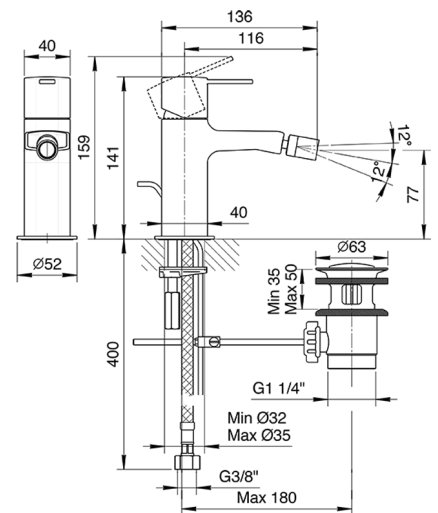

Комментарии: