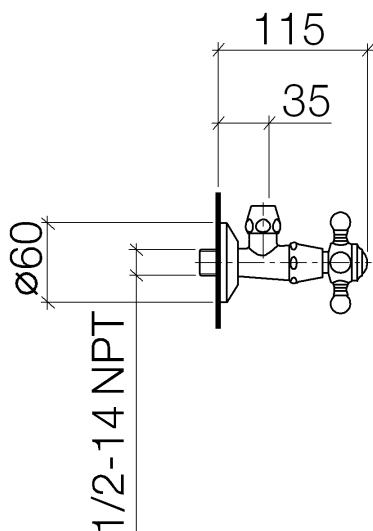

Умывальник - Madison

Вентиль угловой - платина матовая

Артикульный номер: 22 900 361-06

- розетка Ø 60 мм
- фарфоровая табличка HOT

платина матовая

размерный чертеж

Все величины в мм / дюймах = мм x 0,0394

Умывальник - Madison
Вентиль угловой - платина матовая
Артикульный номер: 22 900 361-06

график расхода

Умывальник - Madison

Вентиль угловой - платина матовая

Артикулный номер: 22 900 361-06

Другие варианты поверхностей

хром

22 900 361-00

платина