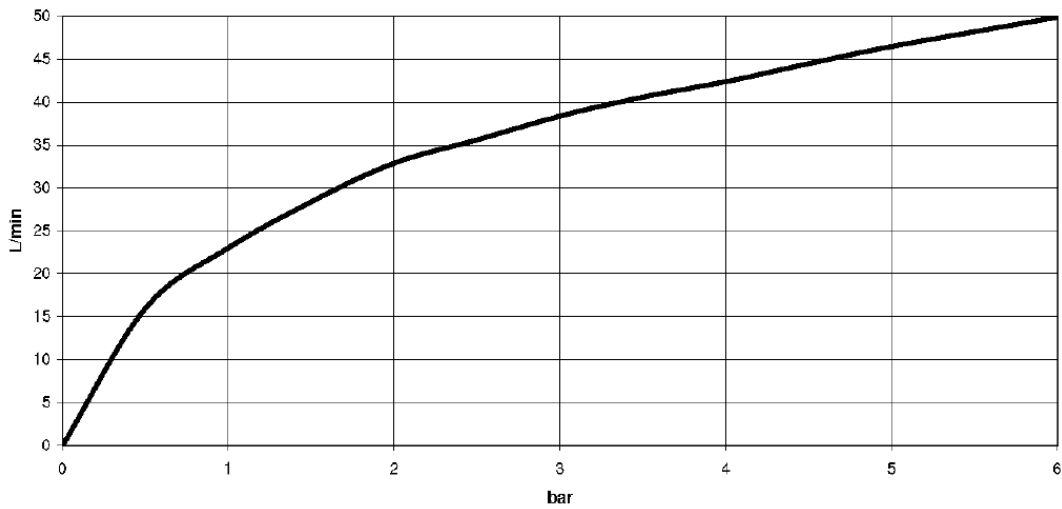

Умывальник - Madison

Вентиль угловой - платина матовая

Артикульный номер: 22 900 361-06

- розетка Ø 60 мм
- фарфоровая табличка HOT

платина матовая

размерный чертеж

Все величины в мм / дюймах = мм x 0,0394

Умывальник - Madison
Вентиль угловой - платина матовая
Артикульный номер: 22 900 361-06

график расхода

Умывальник - Madison

Вентиль угловой - платина матовая

Артикулный номер: 22 900 361-06

Другие варианты поверхностей

хром

22 900 361-00

платина