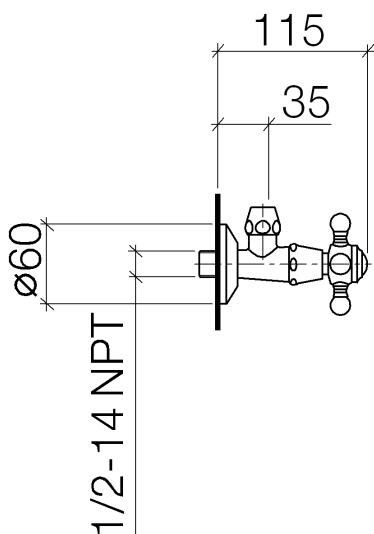

Умывальник - Madison

Вентиль угловой - платина матовая

Артикульный номер: 22 900 361-06

- розетка Ø 60 мм
- фарфоровая табличка HOT

платина матовая

размерный чертеж

Все величины в мм / дюймах = мм x 0,0394

Умывальник - Madison
Вентиль угловой - платина матовая
Артикульный номер: 22 900 361-06

график расхода

Умывальник - Madison

Вентиль угловой - платина матовая

Артикульный номер: 22 900 361-06

Другие варианты поверхностей

хром

22 900 361-00

платина

Умывальник - Madison

Вентиль угловой - платина матовая

Артикульный номер: 22 900 361-06

Спецификация запасных частей

№	Артикульный №	Наименование	Расходуемое кол-во
1	04 27 01 003 00-06	крышка Ø 60 x 15 мм - платина матовая	1
2	04 23 30 040 00-06	Подключение Ø 10 мм x 3/8" - платина матовая	1
3	90 90 03 023 01 90	Деталь верха 1/2" -	1
4	09 21 02 055-06	чехол 24 x 29 x 30 мм - платина матовая	1
5	04 20 36 002 07-06	Ручка - платина матовая	1
6	09 20 36 004-06	Ручка 15 x 15 x 28 мм - платина матовая	4
7	09 20 36 002-06	Ручка Ø 29,5 x 30 мм - платина матовая	1
8	09 20 83 006 90	Ручка Ø 21 x 7,5 мм -	1
9	09 26 01 011 90	Покрытие -	1
10	09 20 36 005-06	Ручка Ø 28 x 7 мм - платина матовая	1
11	04 30 30 029 00 90	Крепление -	1