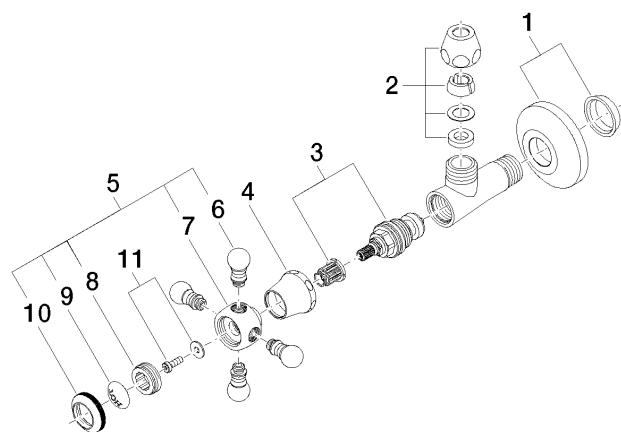

Умывальник - Madison

Вентиль угловой - платина матовая

Артикульный номер: 22 900 361-06

Спецификация запасных частей

№	Артикульный №	Наименование	Расходуемое кол-во
1	04 27 01 003 00-06	крышка Ø 60 x 15 мм - платина матовая	1
2	04 23 30 040 00-06	Подключение Ø 10 мм x 3/8" - платина матовая	1
3	90 90 03 023 01 90	Деталь верха 1/2" -	1
4	09 21 02 055-06	чехол 24 x 29 x 30 мм - платина матовая	1
5	04 20 36 002 07-06	Ручка - платина матовая	1
6	09 20 36 004-06	Ручка 15 x 15 x 28 мм - платина матовая	4
7	09 20 36 002-06	Ручка Ø 29,5 x 30 мм - платина матовая	1
8	09 20 83 006 90	Ручка Ø 21 x 7,5 мм -	1
9	09 26 01 011 90	Покрытие -	1
10	09 20 36 005-06	Ручка Ø 28 x 7 мм - платина матовая	1
11	04 30 30 029 00 90	Крепление -	1