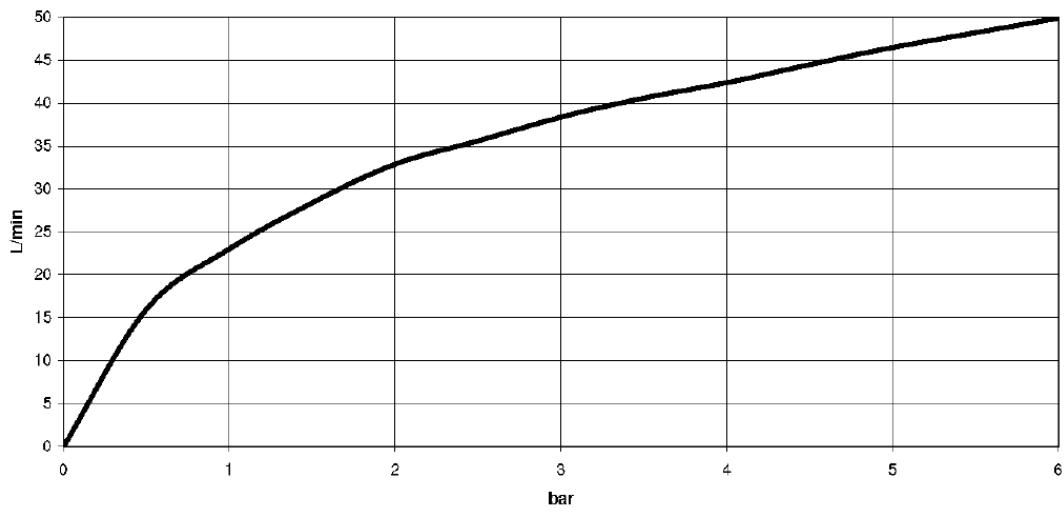

Умывальник - Madison

Вентиль угловой - платина матовая

Артикульный номер: 22 900 361-06

- розетка Ø 60 мм
- фарфоровая табличка HOT

платина матовая

размерный чертеж

Все величины в мм / дюймах = мм x 0,0394

Умывальник - Madison
Вентиль угловой - платина матовая
Артикульный номер: 22 900 361-06

график расхода

Умывальник - Madison

Вентиль угловой - платина матовая

Артикульный номер: 22 900 361-06

Другие варианты поверхностей

хром

22 900 361-00

платина