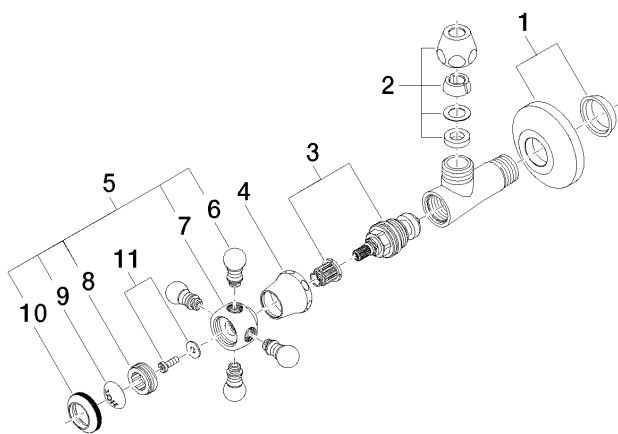

Умывальник - Madison

Вентиль угловой - платина матовая

Артикульный номер: 22 900 361-06

Спецификация запасных частей

№	Артикульный №	Наименование	Расходуемое кол-во
1	04 27 01 003 00-06	крышка Ø 60 x 15 мм - платина матовая	1
2	04 23 30 040 00-06	Подключение Ø 10 мм x 3/8" - платина матовая	1
3	90 90 03 023 01 90	Деталь верха 1/2" -	1
4	09 21 02 055-06	чехол 24 x 29 x 30 мм - платина матовая	1
5	04 20 36 002 07-06	Ручка - платина матовая	1
6	09 20 36 004-06	Ручка 15 x 15 x 28 мм - платина матовая	4
7	09 20 36 002-06	Ручка Ø 29,5 x 30 мм - платина матовая	1
8	09 20 83 006 90	Ручка Ø 21 x 7,5 мм -	1
9	09 26 01 011 90	Покрытие -	1
10	09 20 36 005-06	Ручка Ø 28 x 7 мм - платина матовая	1
11	04 30 30 029 00 90	Крепление -	1