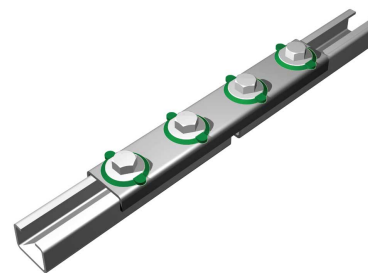

BIS RapidRail® Продольный соединитель

(G 35 35)

для создания конструкций из профиля RapidRail

Свойства и преимущества

- соединитель с гайками быстрого монтажа BIS RapidRail®
- для создания конструкций из монтажных профилей
- подходит для профиль WM0, 1, 15, 2, 30, 35
- комплектное изделие, полностью готово к монтажу, экономия до 40% времени
- материал: металлические части из стали 1.0332; пружина из полиоксиметилена (POM) зеленого цвета
- оцинковка: электролитическая

RAL-GZ 655/D
Cert.Nr. 2012-08

Арт. №	T _(max.) (Nm)	Тип	F _{a,x} (H)	RAL	Уп.мин
6543001	15,0	WM0, 1, 15, 2, 30, 35	1 547	RAL ¹	25

RAL¹ = сертифицировано и проверено независимой организацией согласно RAL-GZ 655/D в комбинации с профилями WM1, 2, 15 и 30.