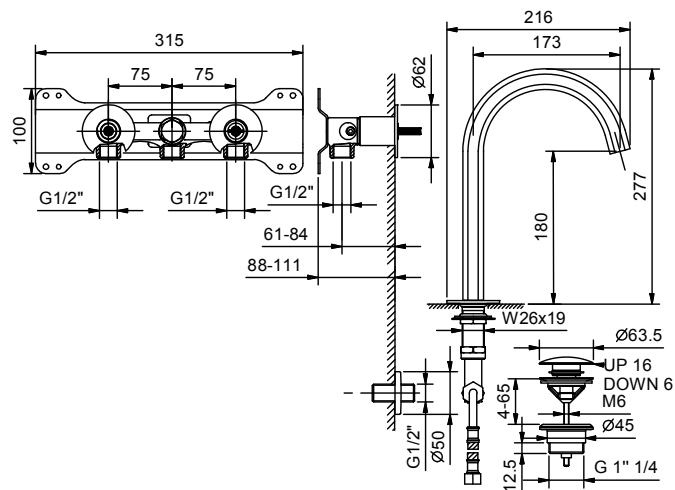

APT. N458SB+5911A

Смеситель на 1 отверстие для раковины

- вылет 17,5 см
- без ручек
- настенное управление
- ограничитель потока воды до 5 л/мин при 3 бар
- картридж керамический 90°
- впуск 1/2"
- подводка
- донный клапан нажимного типа

ручки заказываются отдельно,
см. раздел "Ручки"

Наружная часть

Отделки:

- | | | |
|--------------------------|------------------------------|--------------|
| <input type="checkbox"/> | Хром | 29 02 N458SB |
| <input type="checkbox"/> | Nickel PVD | 29 95 N458SB |
| <input type="checkbox"/> | Matt Gun Metal PVD | 29 P5 N458SB |
| <input type="checkbox"/> | Matt British Gold PVD | 29 P6 N458SB |
| <input type="checkbox"/> | Matt Copper PVD | 29 P9 N458SB |
| <input type="checkbox"/> | Золото плюс | 29 01 N458SB |

Внутренняя часть

Отделки:

- | | |
|--------------------------|-------------|
| <input type="checkbox"/> | 19 00 5911A |
|--------------------------|-------------|

Проект:

Комната:

Дата:

Комментарии:

сертификаты: