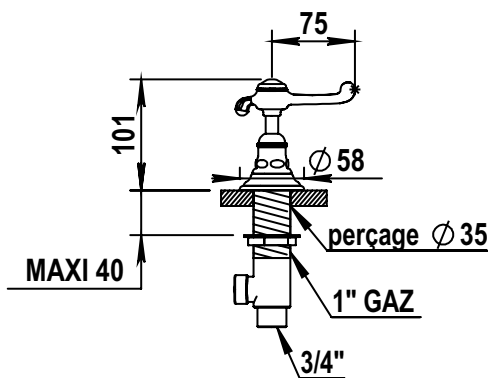

Réf. **07.478**

Réf. **50.478**

Commande d'arrêt sur gorge 3/4"

CARACTÉRISTIQUES

Commande d'arrêt sur gorge 3/4"
3/4" Deck valve

16 ACC LY 711

FINITIONS USUELLES

-  **CH** Chrome
Chrome
-  **NB** Nickel Brillant
Polished Nickel
-  **NM** Nickel Mat
Brushed Nickel