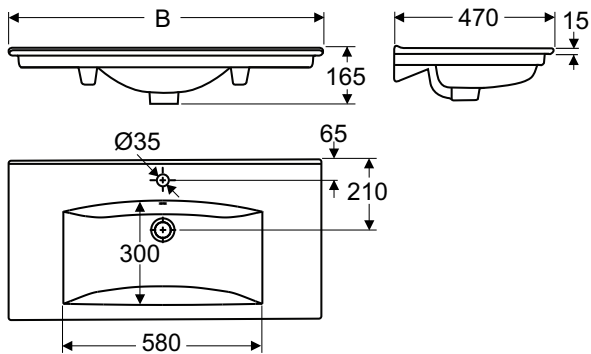

## Ifö Sense möbeltvättställ med avställningsyta

Möbeltvättställ med tunn kant, generös avställningsyta och upphöjd bakkant. Tvättstället är behandlat med Ifö Clean, vår rengöringsvänliga glasyr.

Design av Knud Holscher.

| Produkt                                  | Ifö nr | RSK nr    |
|--|--------|-----------|
| B=910 mm, med kranhåll, med bräddavlopp  | 15412  | 761 43 05 |
| B=1210 mm, med kranhåll, med bräddavlopp | 15422  | 761 43 06 |