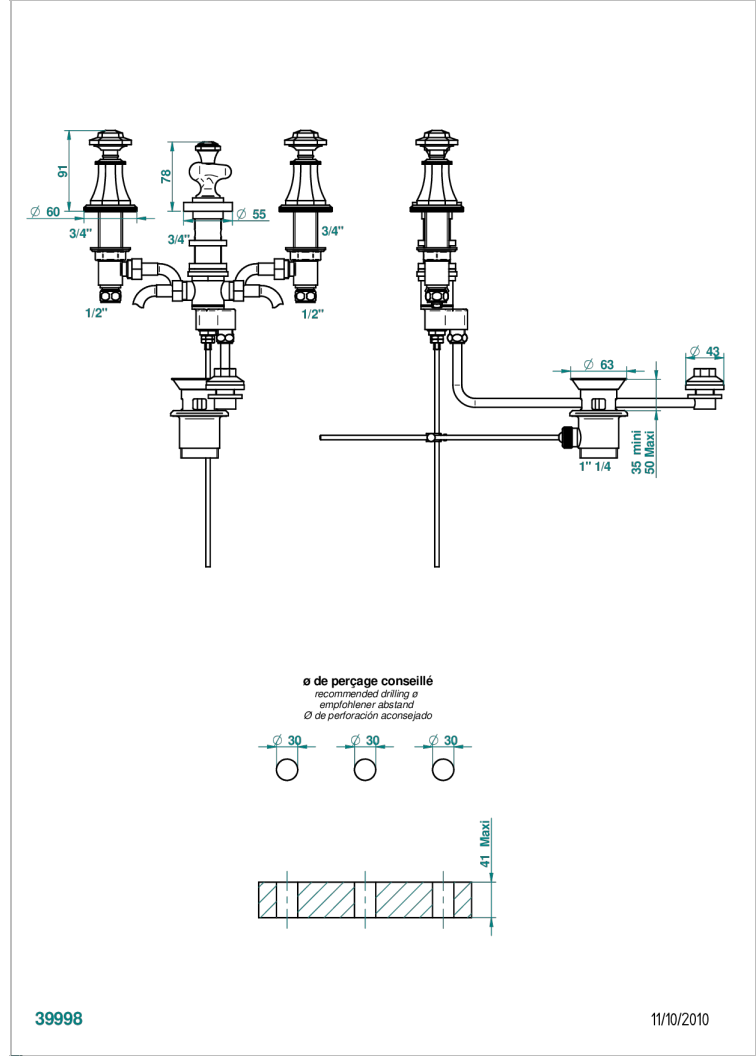

Смеситель для биде на три отверстия с направленным вверх распылителем и донным клапаном

39998

11/10/2010

ХАРАКТЕРИСТИКИ

- Tradition
- Смеситель для биде на три отверстия с направленным вверх распылителем и донным клапаном

ДОСТУПНЫЕ ВАРИАНТЫ ПОКРЫТИЙ

Blush PVD - H62	Аранья (чёрный никель) - D24	Матовый никель - C01	Покрытие PVD матовая бронза - F34	Сатинированное золото - F03
Graphite PVD - H64	Бронза - D01	Матовый хром - C02	Покрытие PVD матовая латунь - H50	Сатинированное светлое золото - F32
Matt Umber PVD - H67	Золото - F01	Никель - B01	Покрытие PVD матовый золотистый - H53	Сатинированный хром - C03
Matt blush PVD - H60	Матовая красная старинная медь - H07	Покрытие PVD бронза - F33	Покрытие PVD матовый никель - H56	Светлое золото - F30
Matt graphite PVD - H65	Матовое золото - F07	Покрытие PVD золотистый цвет - H52	Покрытие PVD никель - H55	Серебро с родием - F18
Umber PVD - H66	Матовое светлое золото - F31	Покрытие PVD латунь - H49	Розовое золото - F27	Состаренный никель - H28