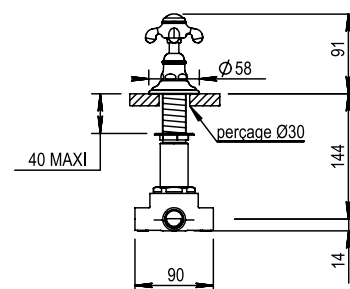

Réf. **07.476**

Inverseur 4 voies sur gorge

CARACTÉRISTIQUES

Inverseur 4 voies sur gorge, 2 entrées - 2 sorties
4 ways deck mounted diverter, 2 inlets / 2 outlets

16 ACC LY 711

FINITIONS USUELLES

CH Chrome
Chrome