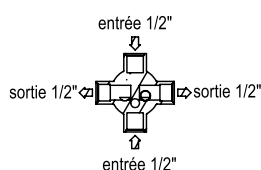

Réf. **07.476**

Inverseur 4 voies sur gorge

CARACTÉRISTIQUES

Inverseur 4 voies sur gorge, 2 entrées - 2 sorties
4 ways deck mounted diverter, 2 inlets / 2 outlets

16 ACC LY 711

FINITIONS USUELLES

CH Chrome
Chrome