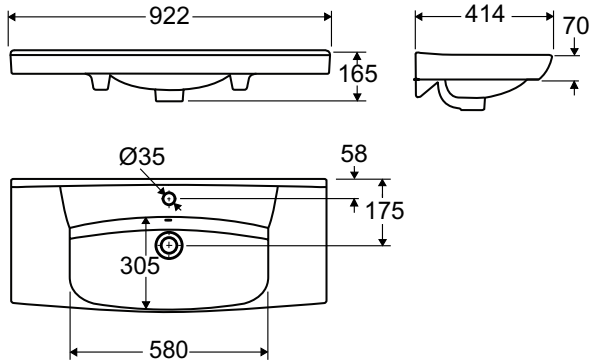

## Ifö Spira Square möbeltvättställ med avställningsyta, kompakt

Kompakt möbeltvättställ med generös avställningsyta och upphöjd bakkant. Tvättstället är behandlat med Ifö Clean, vår rengöringsvänliga glasyr.

Design av Knud Holscher.

Produkt	Ifö nr	RSK nr
B=922 mm, med kranhåll, med bräddavlopp	15382	747 93 89