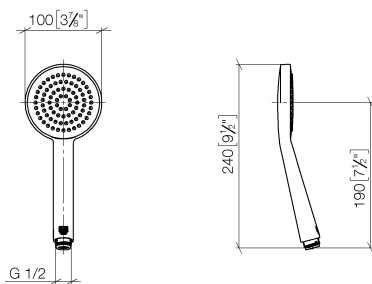

Душ - Deque

Ручной душ - чёрный матовый

Артикулный номер: 28 015 979-33 0010

- нормальная струя
- с системой защиты от известковых отложений
- душевая насадка Ø 100 мм
- присоединение 1/2"
- расход макс. 6,8 л/мин
- Защищён от обратного потока.

чёрный матовый

размерный чертеж

mm [inches]

Все величины в мм / дюймах = мм x 0,0394