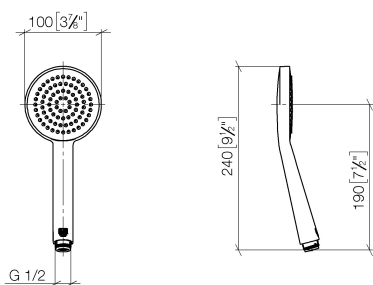

## Душ - Deque

Ручной душ - чёрный матовый

Артикульный номер: 28 015 979-33 0010

- нормальная струя
- с системой защиты от известковых отложений
- душевая насадка Ø 100 мм
- присоединение 1/2"
- расход макс. 6,8 л/мин
- Защищён от обратного потока.

## размерный чертеж

mm [inches]

Все величины в мм / дюймах = мм x 0,0394

Душ - Deque  
Ручной душ - чёрный матовый  
Артикулный номер: 28 015 979-33 0010

график расхода

Душ - Deque

Ручной душ - чёрный матовый