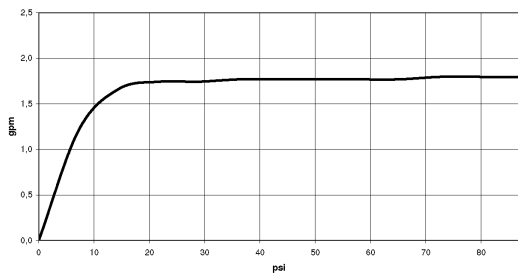

Душ - Deque
Ручной душ - чёрный матовый
Артикулный номер: 28 015 979-33 0010

график расхода