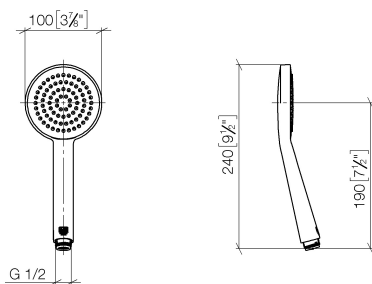

Душ - Deque

Ручной душ - чёрный матовый

Артикульный номер: 28 015 979-33 0010

- нормальная струя
- с системой защиты от известковых отложений
- душевая насадка Ø 100 мм
- присоединение 1/2"
- расход макс. 6,8 л/мин
- Защищён от обратного потока.

чёрный матовый

размерный чертеж

mm [inches]

Все величины в мм / дюймах = мм x 0,0394

Душ - Deque

Ручной душ - чёрный матовый

Артикульный номер: 28 015 979-33 0010

график расхода

Душ - Deque

Ручной душ - чёрный матовый

Артикульный номер: 28 015 979-33 0010

Другие варианты поверхностей

хром

28 015 979-00 0010

платина матовая

28 015 979-06 0010

№	Артикульный №	Наименование	Расходуемое кол-во
1	09 23 01 039 90	Ситовое уплотнение Ø 19 x 5,5 мм -	1