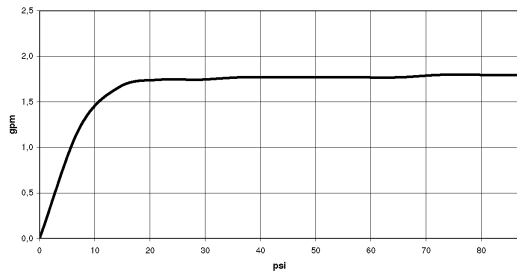

Душ - Deque

Ручной душ - чёрный матовый

Артикульный номер: 28 015 979-33 0010

- нормальная струя
- с системой защиты от известковых отложений
- душевая насадка Ø 100 мм
- присоединение 1/2"
- расход макс. 6,8 л/мин
- Защищён от обратного потока.

чёрный матовый

размерный чертеж

mm [inches]

Все величины в мм / дюймах = мм x 0,0394

Душ - Deque

Ручной душ - чёрный матовый

Артикульный номер: 28 015 979-33 0010

график расхода