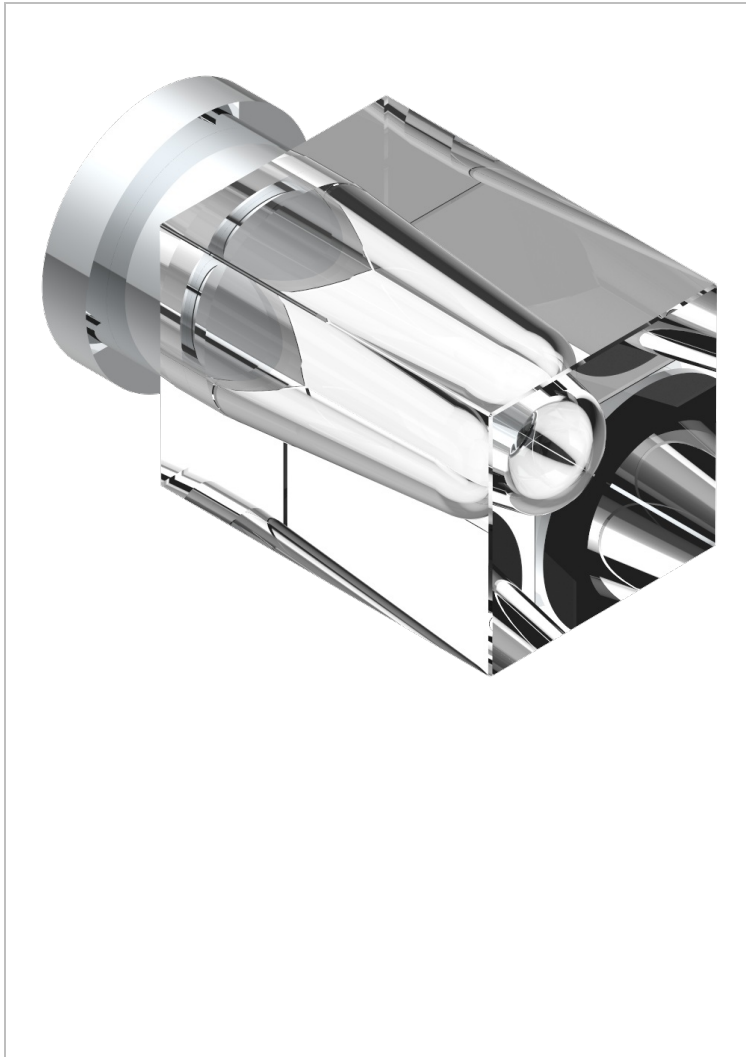

BEYOND CRYSTAL С ПРОЗРАЧНЫМ ХРУСТАЛЕМ

U6F-30B

Маховик для встраиваемого в стену вентиля

THG[®]
PARIS

ХАРАКТЕРИСТИКИ

- Beyond crystal с прозрачным хрусталём
- Маховик для встраиваемого в стену вентиля

СВЯЗАННЫЕ ТОВАРНЫЕ ПОЗИЦИИ

- Ref. G00-30/CA Корпус вентиля 1/2" встраиваемый в стену для холодной воды
- Ref. G00-30/HA Корпус вентиля 1/2" встраиваемый в стену для горячей воды
- Ref. G00-32/CA Корпус вентиля 3/4" встраиваемый в стену для холодной воды
- Ref. G00-32/HA Корпус вентиля 3/4" встраиваемый в стену для горячей воды