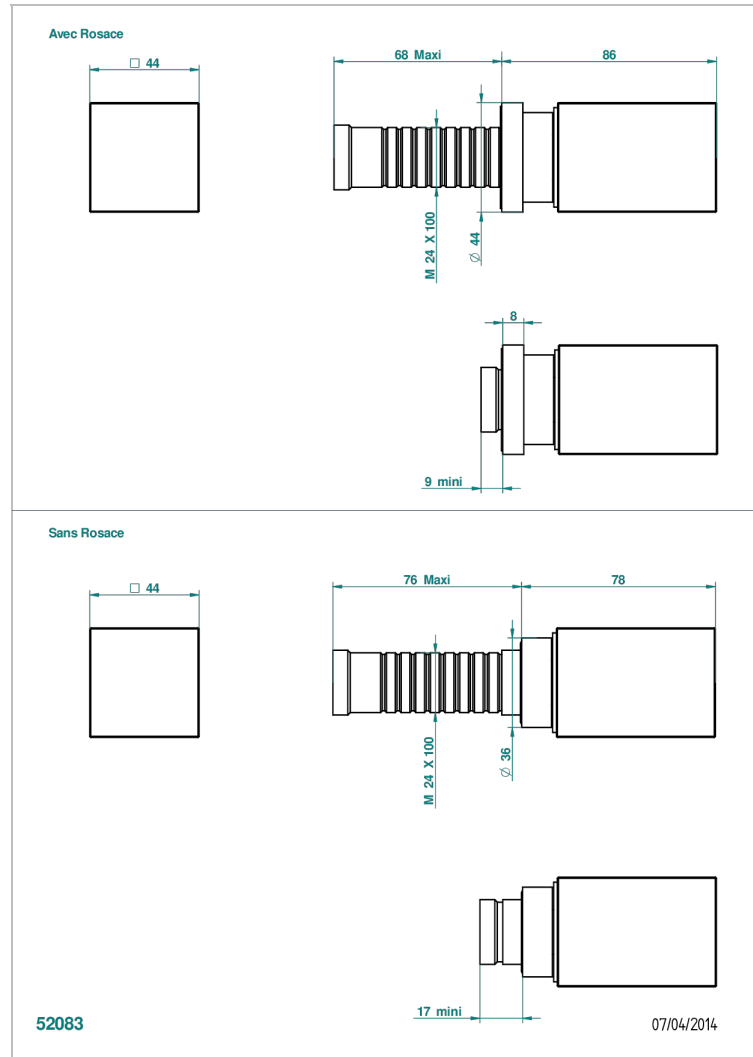

BEYOND CRYSTAL С ПРОЗРАЧНЫМ ХРУСТАЛЕМ

U6F-30B

Маховик для встраиваемого в стену вентиля

THG®
PARIS

ХАРАКТЕРИСТИКИ

- Beyond crystal с прозрачным хрусталём
- Маховик для встраиваемого в стену вентиля

СВЯЗАННЫЕ ТОВАРНЫЕ ПОЗИЦИИ

- Ref. G00-30/CA Корпус вентиля 1/2" встраиваемый в стену для холодной воды
- Ref. G00-30/HA Корпус вентиля 1/2" встраиваемый в стену для горячей воды
- Ref. G00-32/CA Корпус вентиля 3/4" встраиваемый в стену для холодной воды
- Ref. G00-32/HA Корпус вентиля 3/4" встраиваемый в стену для горячей воды

ДОСТУПНЫЕ ВАРИАНТЫ ПОКРЫТИЙ

Blush PVD - H62
Graphite PVD - H64
Matt Umber PVD - H67
Matt blush PVD - H60
Matt graphite PVD - H65
Umber PVD - H66

Аранья (чёрный никель) - D24
Золото - F01
Матовое золото - F07
Матовое светлое золото - F31
Матовый хром - C02
Покрытие PVD бронза - F33

Покрытие PVD золотистый цвет - H52
Покрытие PVD латунь - H49
Покрытие PVD матовая бронза - F34
Покрытие PVD матовая латунь - H50
Покрытие PVD матовый золотистый - H53
Покрытие PVD матовый никель - H56

Покрытие PVD никель - H55
Розовое золото - F27
Сатинированное золото - F03
Сатинированный хром - C03
Светлое золото - F30
Серебро с родием - F18

Состаренный никель - H28
Хром - A02
Хром/золото - G02