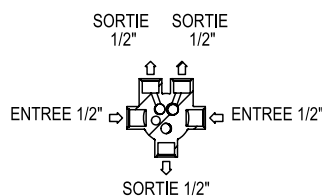

Réf. **07.576**

Inverseur 5 voies sur gorge

CARACTÉRISTIQUES

Inverseur 5 voies sur gorge, 2 entrées - 3 sorties
5 ways deck mounted diverter, 2 inlets / 3 outlets

16 ACC LY 711

FINITIONS USUELLES

CH Chrome
Chrome