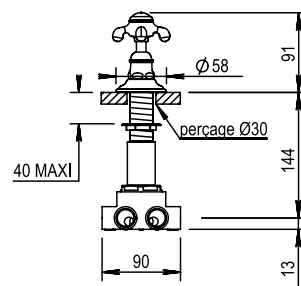

Réf. **07.576**

Inverseur 5 voies sur gorge

CARACTÉRISTIQUES

Inverseur 5 voies sur gorge, 2 entrées - 3 sorties
5 ways deck mounted diverter, 2 inlets / 3 outlets

16 ACC LY 711

FINITIONS USUELLES

CH Chrome
Chrome