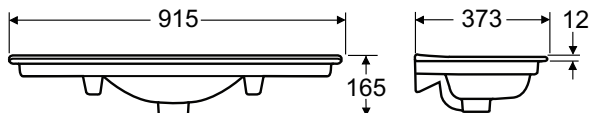

Ifö Sense möbeltvättställ med avställningsyta, kompakt

Kompakt möbeltvättställ med tunn kant, generös avställningsyta och upphöjd bakkant. Tvättstället är behandlat med Ifö Clean, vår rengöringsvänliga glasyr.

Design av Knud Holscher.

Produkt	Ifö nr	RSK nr
B=915 mm, med kranhåll, med bräddavlopp	15512	747 93 91

Passar till

Ifö Sense underskåp för tvättställ, tunn design, med två lådor, kompakt