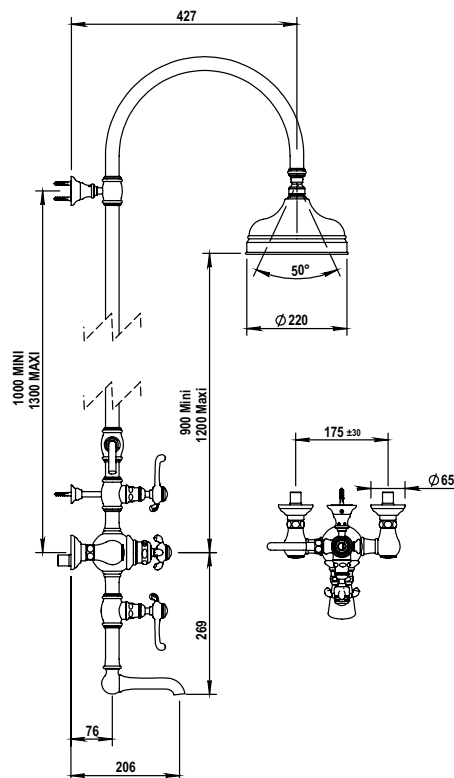

Réf. **07.754**

Mitigeur thermostatique bain / douche mural complet

EN OPTION / OPTIONAL

Colonne de douche avec pomme
ø 270 mm Réf. 6977.
Shower column with head
ø 270 mm Ref. 6977.

CARACTÉRISTIQUES

Mitigeur thermostatique bain / douche mural complet entraxe 175 ± 30 mm, douche sur colonne + pomme ø 220 anti-calcaire + douchette + flexible + crochet

Complete thermostatic wall bath-shower mixer centers 175 ± 30 mm, showerhead Ø 220 mm with anti-scale nozzles on column + handshower + flexible hose + wall hook

Débits / Flow rate :

- Pomme de douche / Shower head : **18 L / mn**
- Douchette / Handshower : **14 L / mn**
- Bec / Spout : **35 L / mn**