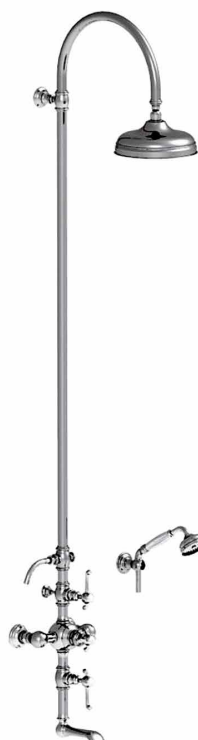

Réf. **07.754**

Mitigeur thermostatique bain / douche mural complet

EN OPTION / OPTIONAL

Colonne de douche avec pomme
ø 270 mm Réf. 6977.
Shower column with head
ø 270 mm Ref. 6977.

CARACTÉRISTIQUES

Mitigeur thermostatique bain / douche mural complet entraxe 175 ± 30 mm, douche sur colonne + pomme ø 220 anti-calcaire + douchette + flexible + crochet

Complete thermostatic wall bath-shower mixer centers 175 ± 30 mm, showerhead Ø 220 mm with anti-scale nozzles on column + handshower + flexible hose + wall hook

Débits / Flow rate :

- Pomme de douche / Shower head : **18 L / mn**
- Douchette / Handshower : **14 L / mn**
- Bec / Spout : **35 L / mn**