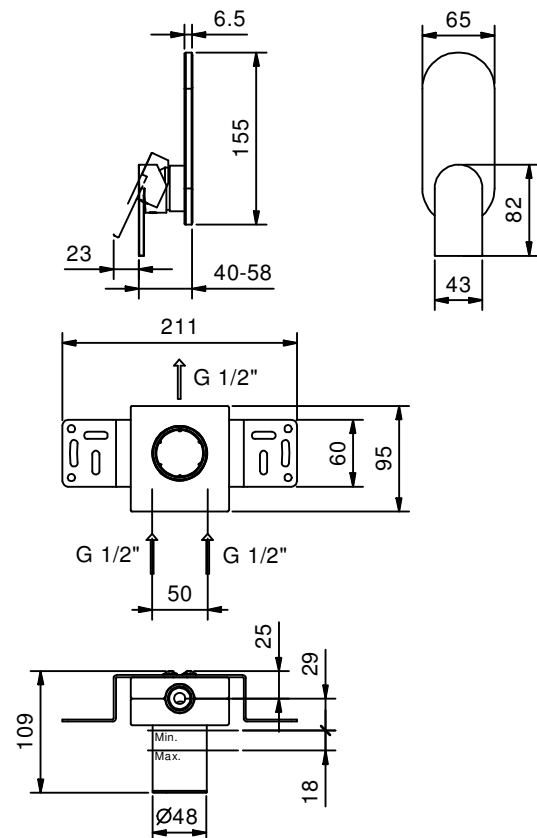

АРТ. V063B+M063A

Встраиваемый смеситель для душа

- 1 выпуск 1/2"
- ручка
- впуски 1/2"
- Звукоизолированные

Наружная часть

Отделки:

- ☐ Хром 51 02 V063B
- ☐ Черный матовый 51 13 V063B
- ☐ Белый матовый 51 29 V063B

Внутренняя часть

Отделки:

- ☐ 44 00 M063A

Проект:

Комната:

Дата:

Комментарии:

сертификаты: