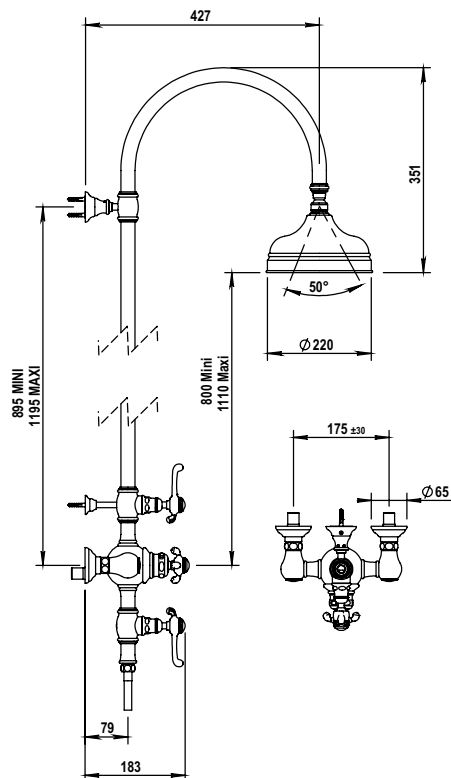

Réf. **07.744**

Mitigeur thermostatique douche mural complet

EN OPTION / OPTIONAL

Colonne de douche avec pomme Ø 270 mm Réf. 6977.  
Shower column with head Ø 270 mm Ref. 6977.

CARACTÉRISTIQUES

Mitigeur thermostatique douche mural complet entraxe 175 ± 30 mm, douche sur colonne + pomme Ø 220 anti-calcaire + douchette + flexible + crochet

Complete thermostatic wall shower mixer centers 175 ± 30 mm, showerhead Ø 220 mm with anti-scale nozzles on column + handshower + flexible hose + wall hook

Débits / Flow rate :

- Pomme de douche / Shower head : **18 L / mn**
- Douchette / Handshower : **14 L / mn**