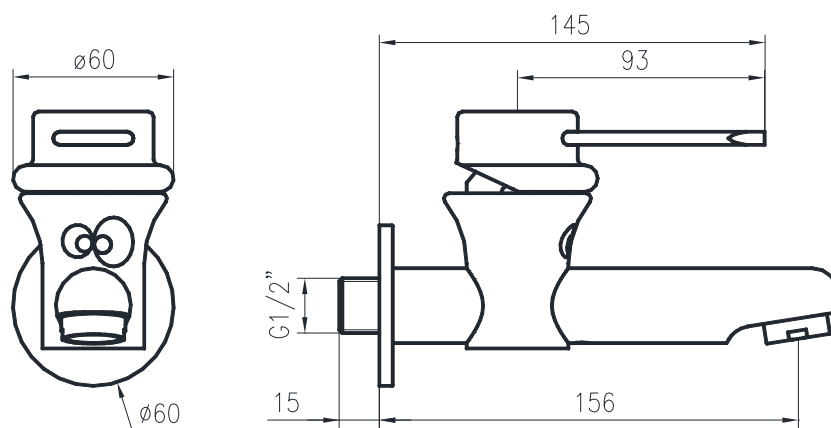

ARTICOLO / Item
 Artículo / Article

01220

- Rubinetto monoacqua a parete con cartuccia a dischi ceramici.
- Wall-mounted single lever tap w/ceramic disks.
- Grifo monoagua para fijación mural con discos cerámicos.
- Robinet simple mural avec tête à disques céramiques.

CARATTERISTICHE / DETAILS / CARACTERÍSTICAS / CARACTÉRISTIQUES	
Pressione di alimentazione / Operating pressure / Presión de alimentación / Pression d'alimentation	Min 1 max 5 [bar]
Pressione raccomandata / Recommended pressure / Presión recomendada / Pression recommandé	2 – 4 [bar]
Temperatura di alimentazione / Water temperature / Temperatura de alimentación / Température d'alimentation	5 – 65 °C
Dispositivo di arresto dell'acqua / Water flow stop device / Dispositivo para interrumpir la descarga del agua / Dispositif d'arrête de l'écoulement	Cartuccia monoacqua a dischi ceramici con apertura ECO-STOP a 2 posizioni / cartridge w/ceramic disks and ECO-STOP opening with 2 positions / cartucho monoagua con discos cerámicos y apertura ECO-STOP con 2 posiciones / tête à disques céramiques avec ouverture ECO-STOP à 2 positions
Portata / Flow rate / Caudal / Débit	6 l/min (c/limitatore, w/flow limiter, c/limitador de caudal, avec limiteur de débit)
Rivestimento / Coating / Revestimiento / Revêtement	Verniciatura a polvere epossidica / Epoxidic dust painting / Pintado con polvo epoxídico / Peint avec poudre époxy