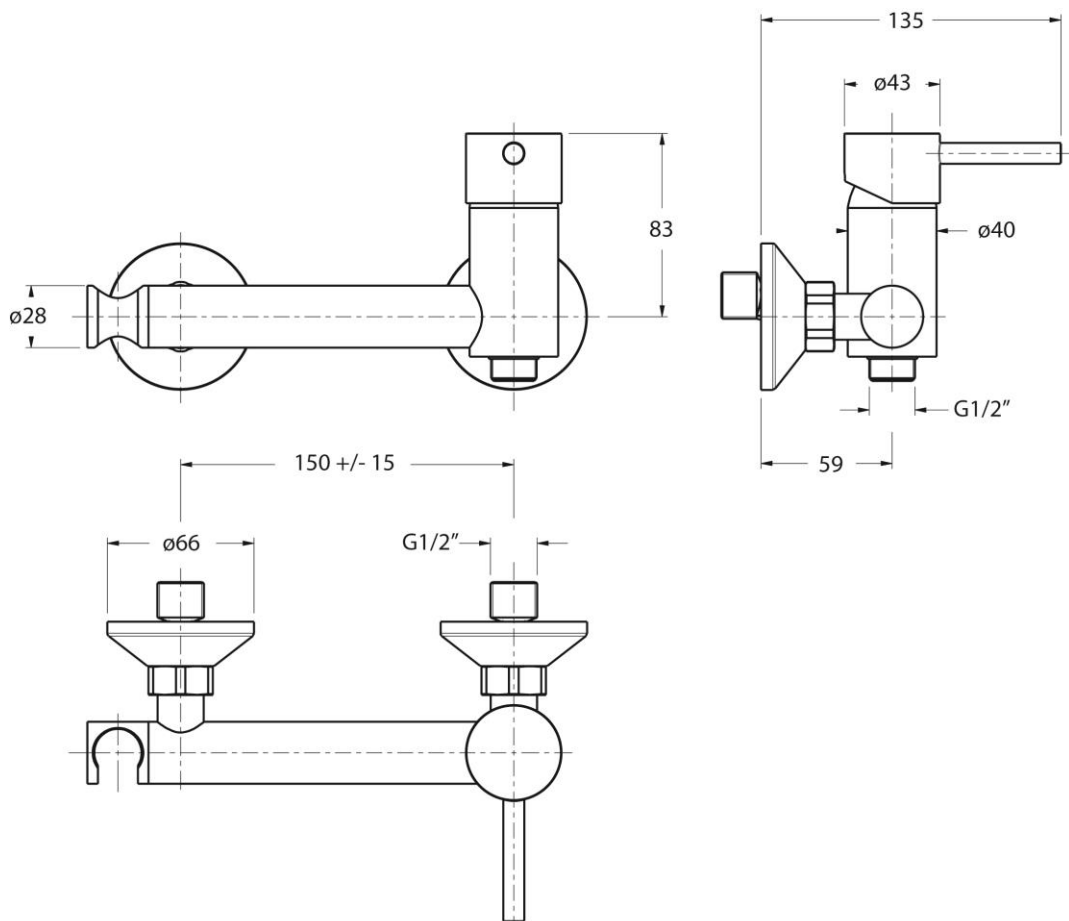

ARTICOLO / Item
Artículo / Article

02405/LN

R1

- Miscelatore monocomando a parete minimale con kit doccia per WC per igiene personale.
- Wall mounted minimalistic mixer with WC shower for personal hygiene.
- Mezclador monomando mural, estilo minimal, con kit de ducha WC para higiene personal.
- Mitigeur minimaliste mural avec douche WC pour hygiène intime.

Pressione di alimentazione / <i>Operating pressure</i> / <i>Presión de alimentación</i> / <i>Pression d'alimentation</i>	Min 1 max 6 [bar]
Portata / Flow rate / Caudal / Débit	4 l/min (limitata / with flow limiter / con limitador de caudal / avec limiteur de débit)
Temperatura max di alimentazione / <i>Maximum water temperature</i> / <i>Máxima temperatura de alimentación</i> / <i>Température maximale d'alimentation</i>	60 °C
Dotazioni / <i>Equipment</i> / <i>Dotaciones</i> / <i>Équipements</i>	- Flessibile pvc 120 cm - Doccetta shut-off ABS
	- PVC flexible hose 120 cm - Shut-off shower ABS chrome finishing
	- Flexo pvc 120 cm - Teleducha shut-off ABS
	- Flexible pvc 120 cm - Douchette shut-off ABS chromé