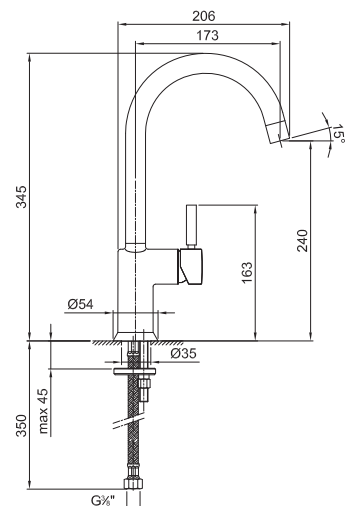

Арт. 1855F

Смеситель для раковины на 1 отверстие

- вылет 17,5 см
- ручка
- поворотный излив
- ограничитель потока воды до 8 л/мин при 3 бар
- подводка
- без донного клапана

Отделки:

☐ Хром

42 02 1855F

Проект:

Комната:

Дата:

Комментарии:

0,5	7
1	14
2	17
3	20
4	22

сертификаты: