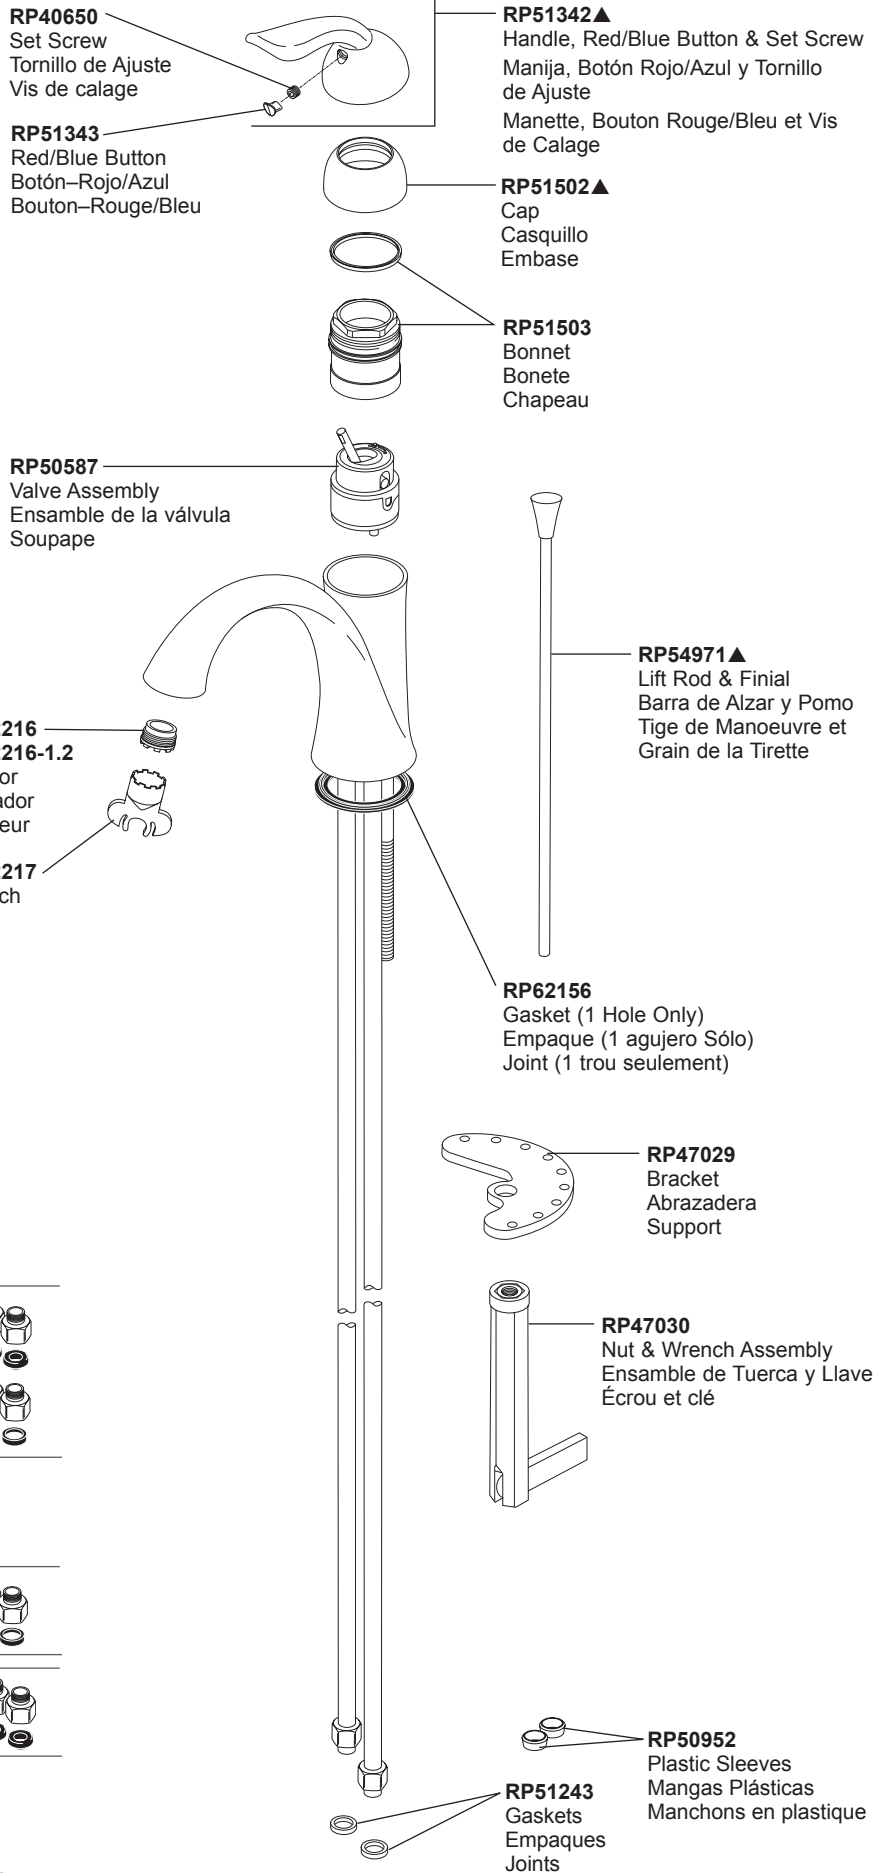

**Lahara®**  
**Model/Modelo/Modèle**  
**538-MPU-DST**

**RP51346▲**  
Escutcheon with Gasket (3 Hole)  
Chapetón y Empaque (3 agujeros)  
Boîtier et Joint (3 trous)

**RP63263**  
Adapters  
3/8"-24 UNEF to 1/2"-20 UN &  
3/8"-24 UNEF to 1/2"-14 NPSM  
Adaptadors  
3/8"-24 UNEF a 1/2"-20 UN &  
3/8"-24 UNEF a 1/2"-14 NPSM  
Adaptateurs  
3/8 po-24 UNEF à 1/2 po-20 UN et  
3/8 po-24 UNEF à 1/2 po-14 NPSM

**RP63264**  
Adapters (10) 3/8"-24 UNEF to 1/2"-20 UN  
Adaptadors (10) 3/8"-24 UNEF a 1/2"-20 UN  
Adaptateurs (10) 3/8 po-24 UNEF à 1/2 po-20 UN

**RP63265**  
Adapters (10) 3/8"-24 UNEF to 1/2"-14 NPSM  
Adaptadors (10) 3/8"-24 UNEF a 1/2"-14 NPSM  
Adaptateurs (10) 3/8 po-24 UNEF à 1/2 po-14 NPSM

▲Specify Finish / Especificque el Acabado / Précisez le Fini

**Lahara®**  
Model/Modelo/Modèle  
538-MPU-DST