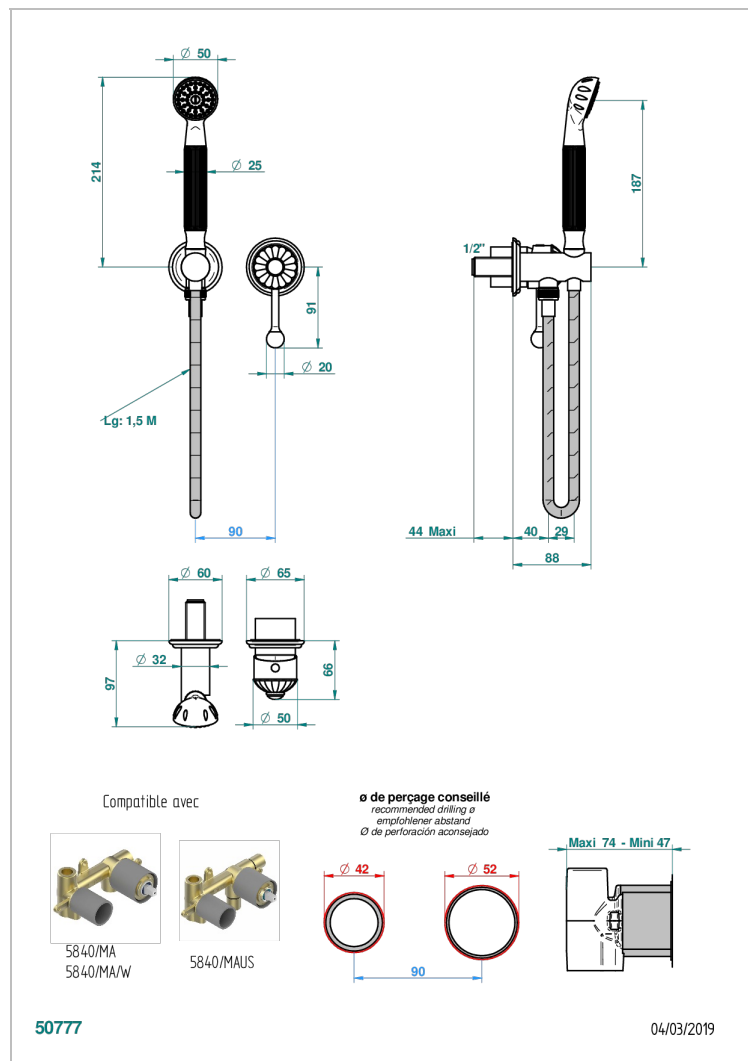

JAIPUR С ЧЕРНЫМ ОНИКСОМ

A9C-6561B

Trim only for wall mixer with complete handshower on hook

THG[®]
PARIS

ХАРАКТЕРИСТИКИ

- Jaipur с чёрным ониксом
- Trim only for wall mixer with complete handshower on hook

ТЕХНИЧЕСКИЕ ХАРАКТЕРИСТИКИ

- Recommandé : 3 bars (max. 5 bars) - Advised : 43,5 psi (max. 72 psi)
- 9,5 l/min à 3 bars (2.5 gpm at 43.5 psi)

ДОСТУПНЫЕ ВАРИАНТЫ ПОКРЫТИЙ

Blush PVD - H62
Graphite PVD - H64
Matt Umber PVD - H67
Matt blush PVD - H60
Matt graphite PVD - H65
Umber PVD - H66

Аранья (чёрный никель) - D24
Бронза - D01
Золото - F01
Матовая красная старинная медь - H07
Матовое золото - F07
Матовое светлое золото - F31

Матовый никель - C01
Матовый хром - C02
Никель - B01
Покрытие PVD бронза - F33
Покрытие PVD золотистый цвет - H52
Покрытие PVD латунь - H49