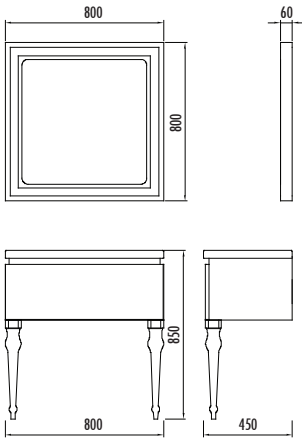

TEKNİK ÇİZİM

ÖZELLİKLER

creavit.com.tr

f t i c /creavitTurkiye

Creavit önceden haber vermeksizin, ürünlerde ve teknik detaylarda değişiklik yapma hakkını saklı tutar. Renkler gerçekte olduğundan farklı görünebilir.

Kalite Yönetim Sistemi

Müşteri Memnuniyeti Belgesi

Çevre Yönetim Sistemi

İş Sağlığı ve Güvenliği Yönetim Sistemi

LGA

Alman Standartlarına Uygunluk Belgesi

kiwa

Hollanda Standartlarına Uygunluk Belgesi

GOST - R

Rusya Standartlarına Uygunluk Belgesi

UkrSEPRO

Ukrayna Standartlarına Uygunluk Belgesi

İsrail Standartlarına Uygunluk Belgesi

Nijerya Standartlarına Uygunluk Belgesi

Türk Standartlarına Uygunluk Belgesi