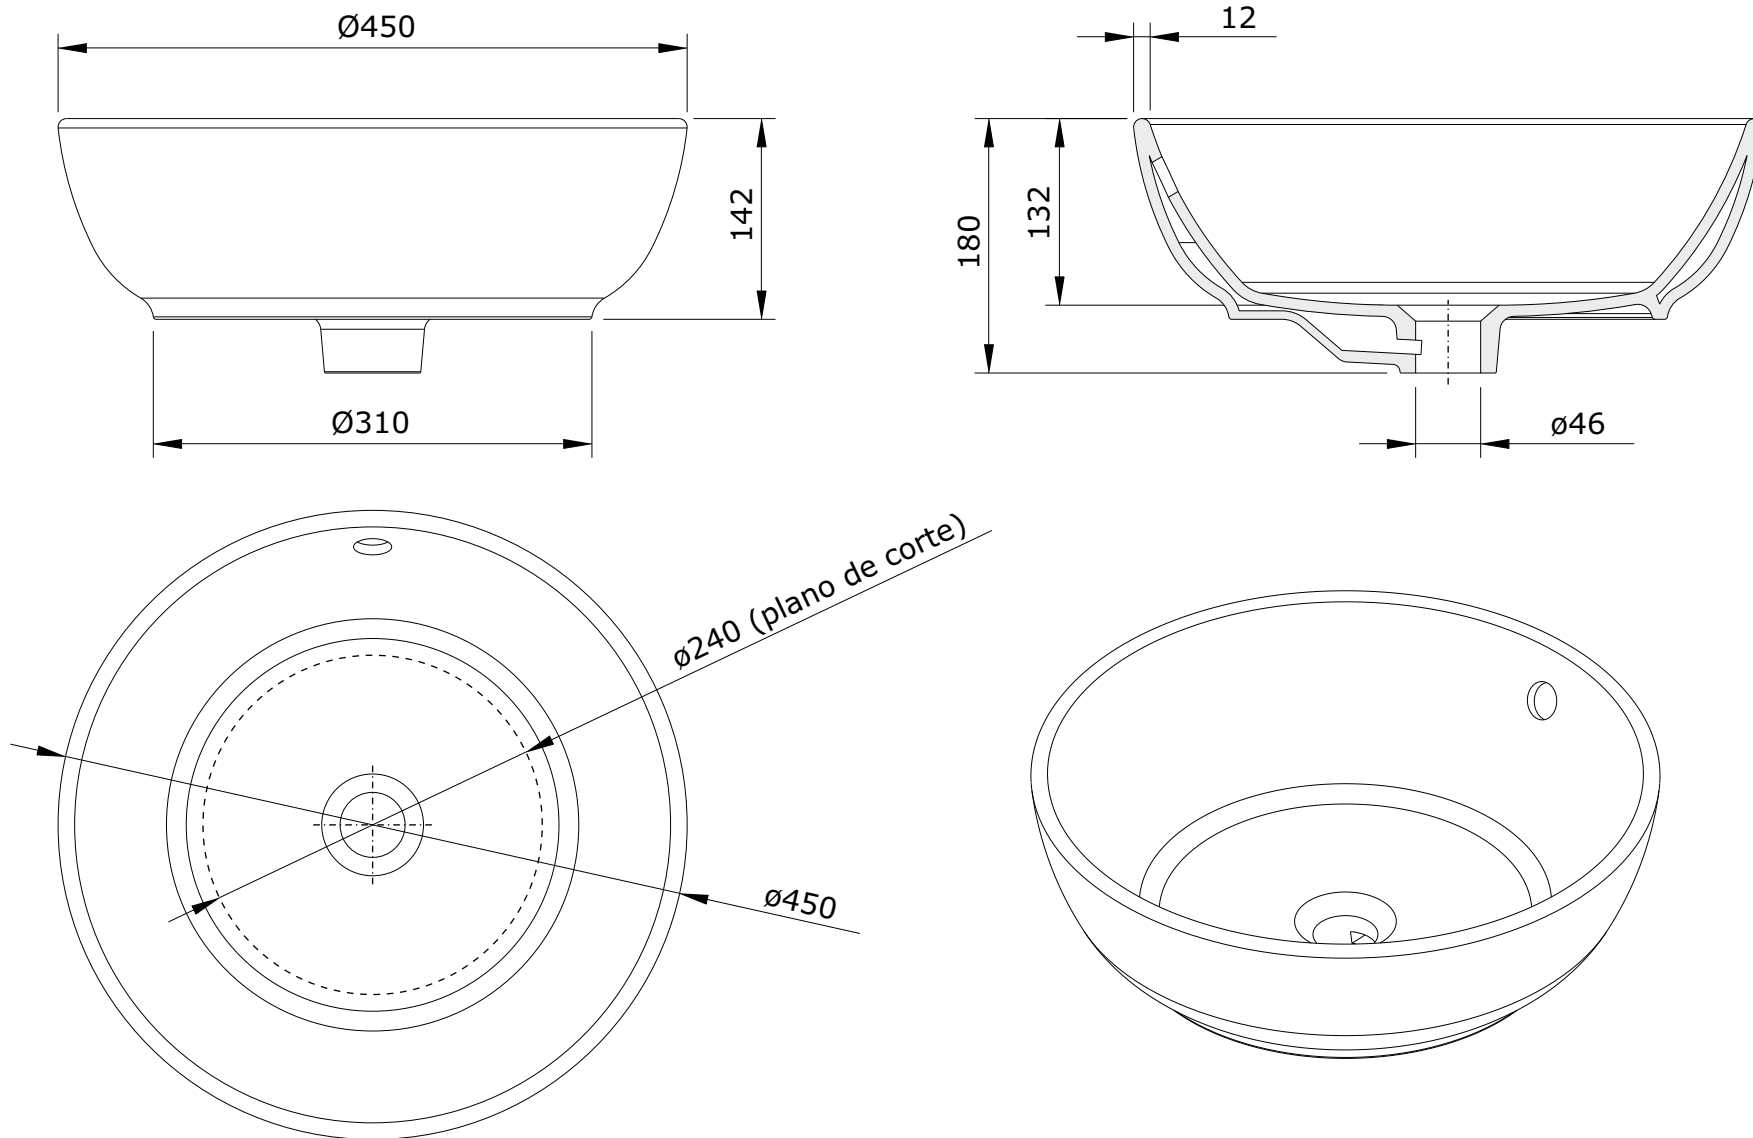

série: Polop

descrição: lavatório de pousar

sanindusa®

código: 118840

revisão: 03

Os produtos apresentados seguem especificações técnicas internas da SANINDUSA.

As dimensões são meramente indicativas.

Reservamos o direito de fazer alterações técnicas que permitam melhorar a funcionalidade dos nossos produtos, sem aviso prévio.

The presented products follow technical specifications from SANINDUSA.

The dimensions of the pieces are merely a reference.

We reserve the right to introduce technical improvements in our products without previous advice.