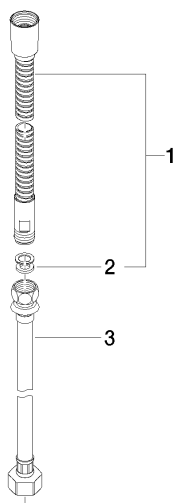

Душ - Различные серии

Металлический шланг для душа двухсекционный 1/2" x 3/8" x 2250 мм - хром

Артикульный номер: 28 323 970-00

хром

Все величины в мм / дюймах = мм x 0,0394

Душ - Различные серии

Металлический шланг для душа двухсекционный 1/2" x 3/8" x 2250 мм - хром

## Душ - Различные серии

Металлический шланг для душа двухсекционный 1/2" x 3/8" x 2250 мм - хром

Артикульный номер: 28 323 970-00

### Другие варианты поверхностей

платина матовая  
28 323 970-06

платина  
28 323 970-08

латунь  
28 323 970-09

латунь сатинированная  
28 323 970-28

хром матовый  
28 323 970-93

Другие поверхности по запросу (x-tra Service)

### Спецификация запасных частей

№	Артикульный №	Наименование	Расходуемое кол-во
1	28 322 970-00	Металлический шланг для душа 1/2" x 3/8" x 1750 мм - хром	1
2	09 14 20 026 90	Прокладка Centellen WS 3820 14 x 8 x 2 мм Centellen WS 3820 -	1
3	12 505 970 90	Напорный шланг 1/2" x 3/8" x 500 мм -	1