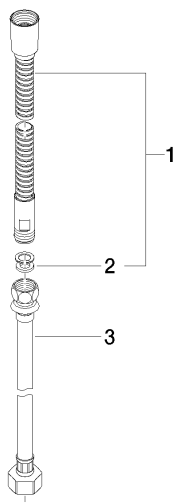

Душ - Различные серии

Металлический шланг для душа двухсекционный 1/2" x 3/8" x 2250 мм - хром

Артикульный номер: 28 323 970-00

Спецификация запасных частей

№	Артикульный №	Наименование	Расходуемое кол-во
1	28 322 970-00	Металлический шланг для душа 1/2" x 3/8" x 1750 мм - хром	1
2	09 14 20 026 90	Прокладка Centellen WS 3820 14 x 8 x 2 мм Centellen WS 3820 -	1
3	12 505 970 90	Напорный шланг 1/2" x 3/8" x 500 мм -	1