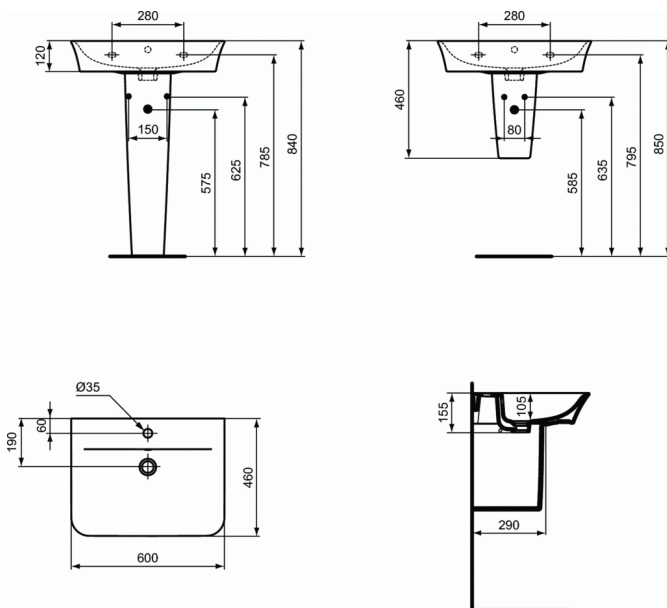

## CONNECT AIR CONNECT AIR Curve Умывальник 60 см

### CONNECT AIR Curve Умывальник 60 см

CONNECT AIR Curve Умывальник 60 см, для монтажа соло с сифоном, колонной / полуколонной, отверстие под смеситель, с отверстием перелива