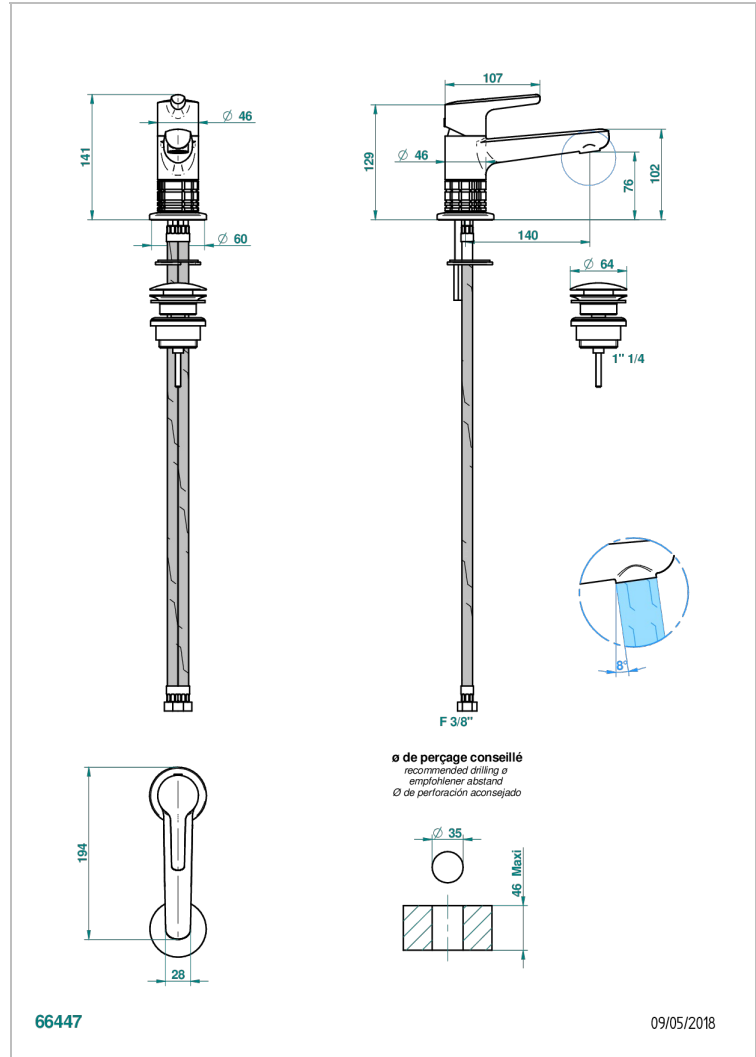

SYSTEM METAL QUADRILLE

G9E-6500

Смеситель для раковины однорычажный с донным клапаном

THG[®]
PARIS

ХАРАКТЕРИСТИКИ

- System métal quadrillé
- Смеситель для раковины однорычажный с донным клапаном

ДОСТУПНЫЕ ВАРИАНТЫ ПОКРЫТИЙ